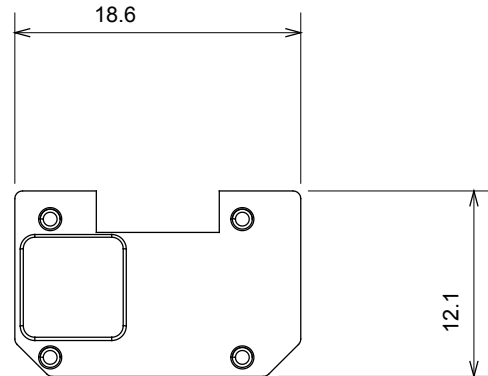

קטגוריה	סוג	מול ניתן להחלפה	מואר
צבע	שקוף	סטנדרט	EN 60669-1
לחץ תרמי עם כדור	125 °C	בדיקת תיל לוחט	850 °C
מתאים עבור	שירותים כלליים	סמל	חץ מטה
חומר	טכנו-פולימר	קוד חשמלי	0130

### DIMENSIONAL