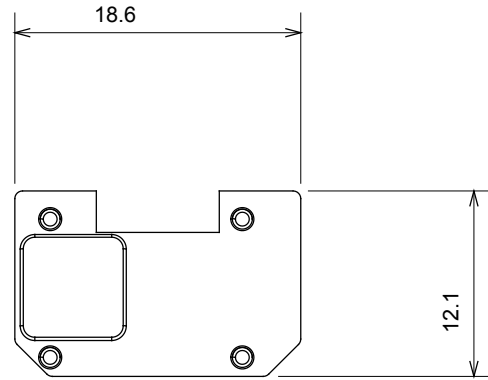

קטגוריה	סוג	מול ניתן להחלפה	מואר
צבע	שקוף	סטנדרט	EN 60669-1
לחץ תרמי עם כדור	125 °C	בדיקת תיל לוחט	850 °C
מתאים עבור	שירותים כלליים	סמל	כבי'
חומר	טכנו-פולימר	קוד חשמלי	0130

DIMENSIONAL

TECHNICAL SYMBOLOGY