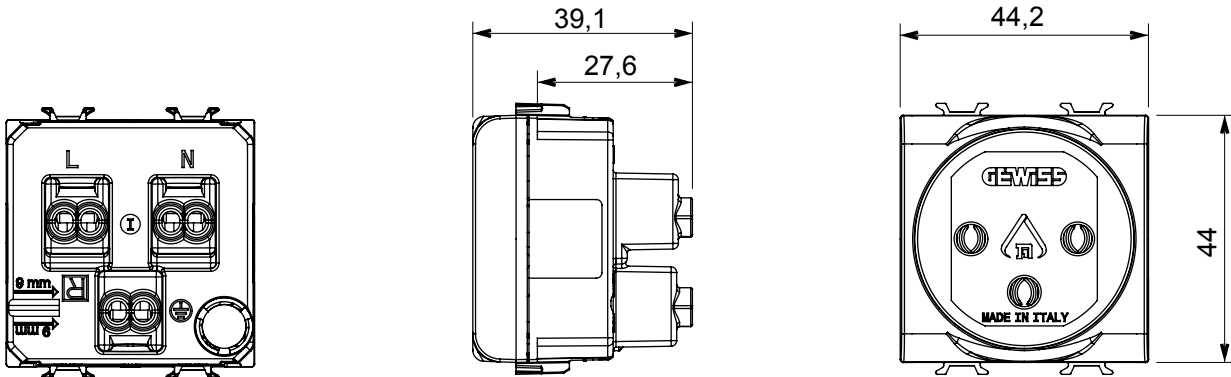

קליטת אותות, בקרת אקלים, (בכפוף לתקנים לאומיים ובינלאומיים) קו מוצרים רחב של אביזרי בקרה, שקעים לאספקת חשמל זמניים בחמישה צבעים: לבן ChoruSmart ניהול נוחות, איתות אזעקה טכנית וניהול תאורת חירום. האביזרים המודולריים של הודות למתאמי 3. ועד מודולים בגודל 1, 2, 1/2 מבריק, לבן סטן, בז' טבעי, שחור סטן וטיטניום לכה, ובמגוון גדלים, החל מ-ChoruSmart ההתקנה עבור קופסאות מלבניות, מרובעות ועגולות, ניתן ליצור שילובים אינסופיים באמצעות קו מוצרי

קטגוריה	תיאור שקע	מואר 2P+E - 16A
צבע	סוג אדום	לקווים מוקצים
מתח	סטנדרט 250 V AC	ישראלי
מאפיינים	עם מגני אבטחה	מ"מ 4 / 4.4 עגול בקוטר
מהדקי חיווט	עם בורג	IEC 60884-1; SI 32 part 1.1
התנגדות ב מתח בדיקה	למשך דקה אחת 50Hz - ב 2000V	מגה-אוהם > 5
שקע הפעלה ממושכת (מס' החלפות מיקומים)	10.000 at In 250 V ac cosφ=0,8	125 °C
בדיקת תיל לוהט	850 °C	> 50N
יכולת הידוק מהדקים (ממ"ר) כבלים תקועים	2x4 מקס - 0.75 מ"מ	2x2.5 מקס - 0.5 מ"מ
מודולים מס	קוד חשמלי 2	0131
חומר	טכנו-פולימר	

DIMENSIONAL

TECHNICAL SYMBOLOGY

STANDARDS/APPROVALS