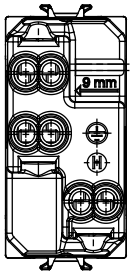

DIMENSIONAL