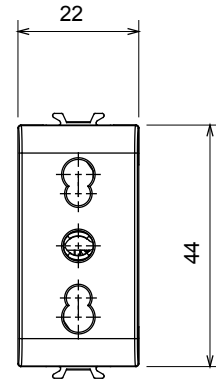

DIMENSIONAL