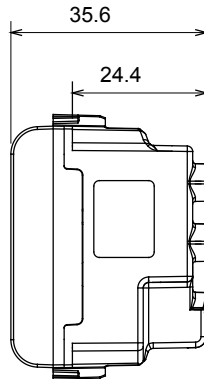

DIMENSIONAL