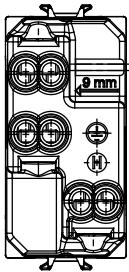

DIMENSIONAL