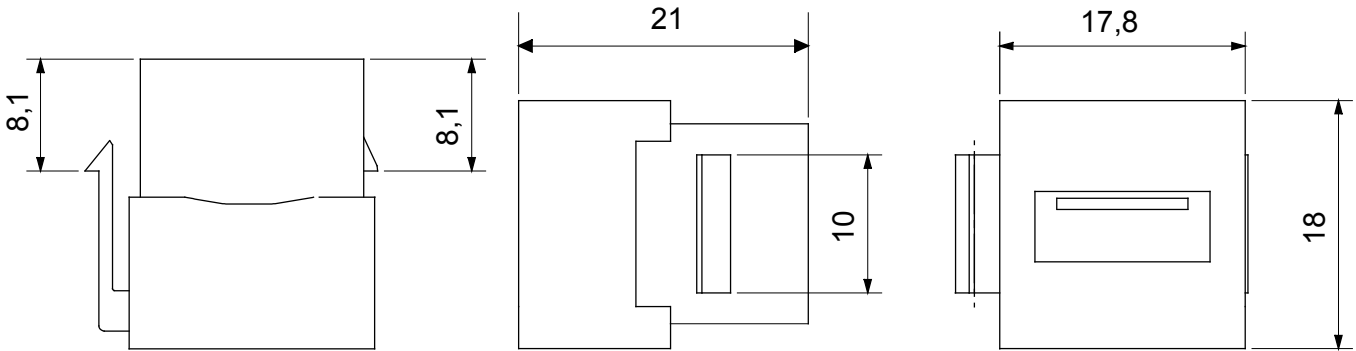

באזורי מגורים ואזורים שלישוניים LAN מערכת שלמה לחיבור וחלוקה של רשתות. קו המוצרים כולל פתרונות טיבים אופטיים, פאנלי קיר, ארונות רצפה ומוצרי חיווט נחושת. Gewiss המתאימים לסדרה האזרחית של USB ו-HFMI וחיבורי RJ45 מציע מחברי Data Center, כדי לחוות רשתות נחושת. המאפשרים התקנה קלה וגמישה, UTP ו-FTP, וכבלי פרמוטציה.

קטגוריה	שקע נתונים	תיאור	USB מחבר
סוג	נקבה - סוג/נקבה	תאימות	Keystone שקע
חומר	טכנו-פולימר	קוד חשמלי	3722

### DIMENSIONAL