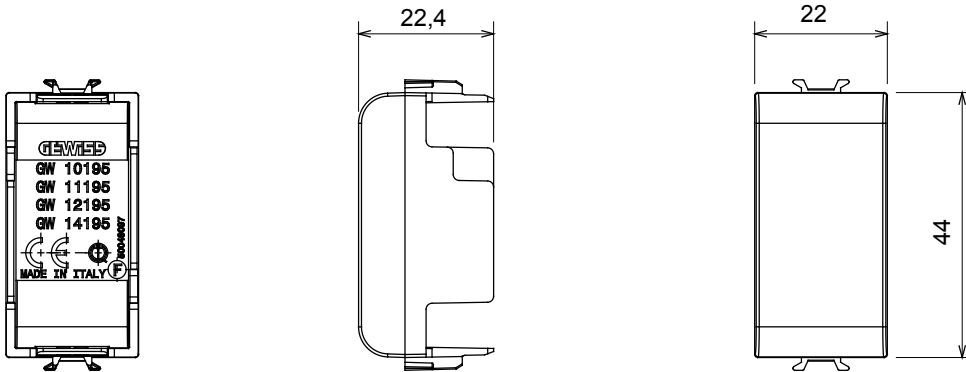

מאפשר התקנה של אביזרים נשלפים במתאמים: ChoruSmart אביזר לאביזרים חכמים של

תיאור	מודול 1	קטגוריה	מודול דמי
צבע	שחור סאטן	חומר	טכנו-פולימר
סמל	תדר רדיו	מתאים עבור	Zigbee ממשיקי מגעים, מפעילי
לחץ תרמי עם כדור	125 °C	בדיקת תיל לווהט	850 °C
סטנדרט	EN 60669-1	מס' מודולים	1
קוד חשמלי	0100		

DIMENSIONAL

TECHNICAL SYMBOLOGY

STANDARDS/APPROVALS