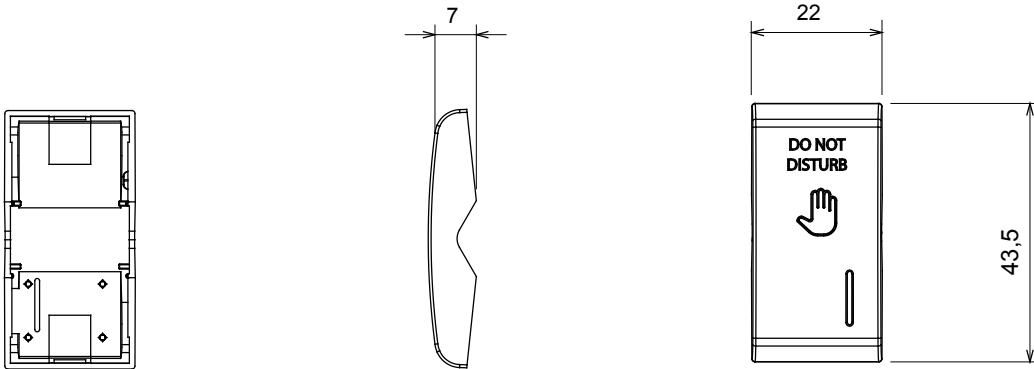

קליטת אותות, בקרת אקלים, (בכפוף לתקנים לאומיים ובינלאומיים) קו מוצרים רחב של אביזרי בקרה, שקעים לאספקת חשמל זמניים בחמישה צבעים: לבן ChoruSmart ניהול נוחות, איתות אזעקה טכנית וניהול תאורת חירום. האביזרים המודולריים של הודות למתאמי 3 ועד מודולים בגודל 2, 1, 2 מבריק, לבן סטן, בז' טבעי, שחור סטן וטיטניום לכה, ובמגוון גדלים, החל מ-20 מ"מ עד 140 מ"מ. הודות למתאמי 3 ועד מודולים בגודל 2, 1, 2 מבריק, לבן סטן, בז' טבעי, שחור סטן וטיטניום לכה, ובמגוון גדלים, החל מ-20 מ"מ עד 140 מ"מ. הודות למתאמי 3 ועד מודולים בגודל 2, 1, 2 מבריק, לבן סטן, בז' טבעי, שחור סטן וטיטניום לכה, ובמגוון גדלים, החל מ-20 מ"מ עד 140 מ"מ.

קטגוריה	מקש	מקש ניתן להחלפה	עם מפזר אור
סמל	צבע	DND	שחור סאטן
סטנדרט	לחץ תרמי עם כדור	EN 60669-1	125 °C
בדיקת תיל לוחט	מס' מודולים	850 °C	1
קוד חשמלי		140	

DIMENSIONAL

TECHNICAL SYMBOLOGY

STANDARDS/APPROVALS