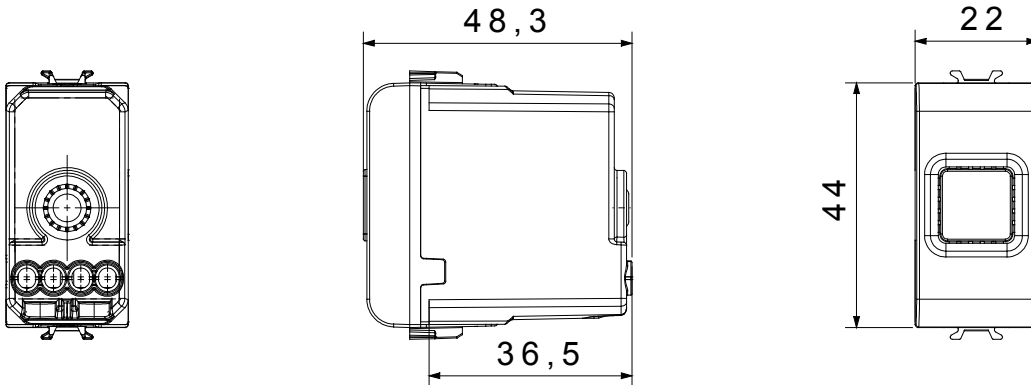

DIMENSIONAL

TECHNICAL SYMBOLOGY

STANDARDS/APPROVALS