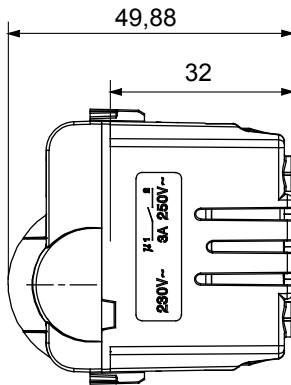

קליטת אותות, בקרת אקלים, (בכפוף לתקנים לאומיים ובינלאומיים) קו מוצרים רחב של אביזרי בקרה, שקעים לאספקת חשמל זמינים בחמישה צבעים: לבן ChoruSmart ניהול נוחות, איתות אזעקה טכנית וניהול תאורת חירום. האביזרים המודולריים של הודות למתאמי 3. ועד מודולים בגודל 1, 2, 1/2 מבריק, לבן סטן, בז' טבעי, שחור סטן וטיטניום לכה, ובמגוון גדלים, החל מ-ChoruSmart ההתקנה עבור קופסאות מלבניות, מרובעות ועגולות, ניתן ליצור שילובים אינסופיים באמצעות קו מוצרי

קטגוריה	גלאי תנועה	יציאה מגעים	1NO 3 A (AC1) 230 V ac
חומר	טכנו-פולימר	צבע	שחור סאטן
אספקה מתח	230V AC, - 50/60 Hz	טכנולוגיה	אינפרה-אדום
סטנדרט	EN 60669-1, EN 60669-2-1	התנגדות ב מתח בדיקה	למשך דקה אחת 2000V ב- 50Hz
התנגדות בידוד	מגה-אוהם > 5	מהדקי חיווט	עם בורג
מפסק הפעלה ממושכת (מס' החלפות מיקומים)	40,000V AC ב- In 250V AC cosφ=0.6	לחץ תרמי עם כדור	125 °C
בדיקת תיל לוחט	850 °C	מסוף מאחז על מתיחת כבלים	> 50N
יכולת הידוק מהדקים (ממ"ר) כבלים תקועים	2x4 מקס - 0.75 מיני	יכולת הידוק מהדקים (ממ"ר) כבלים קשיחים	2x2.5 מקס - 0.5 מיני
מס' מודולים	1	קוד חשמלי	0513

DIMENSIONAL

TECHNICAL SYMBOLOGY

STANDARDS/APPROVALS