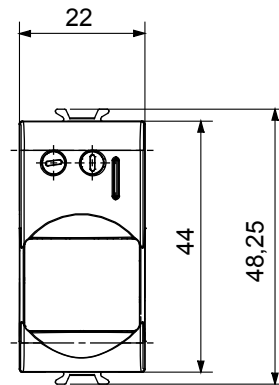

קליטת אותות, בקרת אקלים, (בכפוף לתקנים לאומיים ובינלאומיים) קו מוצרים רחב של אביזרי בקרה, שקעים לאספקת חשמל זמינים בחמישה צבעים: לבן ChoruSmart ניהול נוחות, איתות אזעקה טכנית וניהול תאורת חירום. האביזרים המודולריים של הודות למתאמי 3. ועד מודולים בגודל 1, 2, 1/2 מבריק, לבן סטן, בז' טבעי, שחור סטן וטיטניום לכה, ובמגוון גדלים, החל מ-ChoruSmart ההתקנה עבור קופסאות מלבניות, מרובעות ועגולות, ניתן ליצור שילובים אינסופיים באמצעות קו מוצרי

קטגוריה	גלאי תנועה	יציאה מגעים	1NO 3 A (AC1) 230 V ac
חומר	טכנו-פולימר	צבע	שחור סאטן
אספקה מתח	230V AC, - 50/60 Hz	טכנולוגיה	אינפרה-אדום
סטנדרט	EN 60669-1, EN 60669-2-1	התנגדות ב מתח בדיקה	למשך דקה אחת 2000V ב- 50Hz
התנגדות בידוד	מגה-אוהם > 5	מהדקי חיווט	עם בורג
מפסק הפעלה ממושכת (מס' החלפות מיקומים)	40,000V AC ב- In 250V AC cosφ=0.6	לחץ תרמי עם כדור	125 °C
בדיקת תיל לוחט	850 °C	מסוף מאחז על מתיחת כבלים	> 50N
יכולת הידוק מהדקים (ממ"ר) כבלים תקועים	2x4 מקס - 0.75 מיני	יכולת הידוק מהדקים (ממ"ר) כבלים קשיחים	2x2.5 מקס - 0.5 מיני
מס' מודולים	1	קוד חשמלי	0513

DIMENSIONAL

TECHNICAL SYMBOLOGY

STANDARDS/APPROVALS