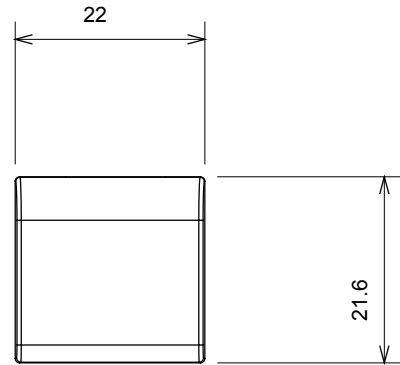

קטגוריה	מקש ניתן להחלפה	סוג	ניתן להחלפה
צבע	שחור סאטן	תיאור	מ"מ 22x22 מקשים
סטנדרט	EN 60669-1	לחץ תרמי עם כדור	125 °C
בדיקת תיל לוחט	850 °C	סמל	חץ אופקי
חומר	טכנו-פולימר	קוד חשמלי	0130

DIMENSIONAL

TECHNICAL SYMBOLOGY