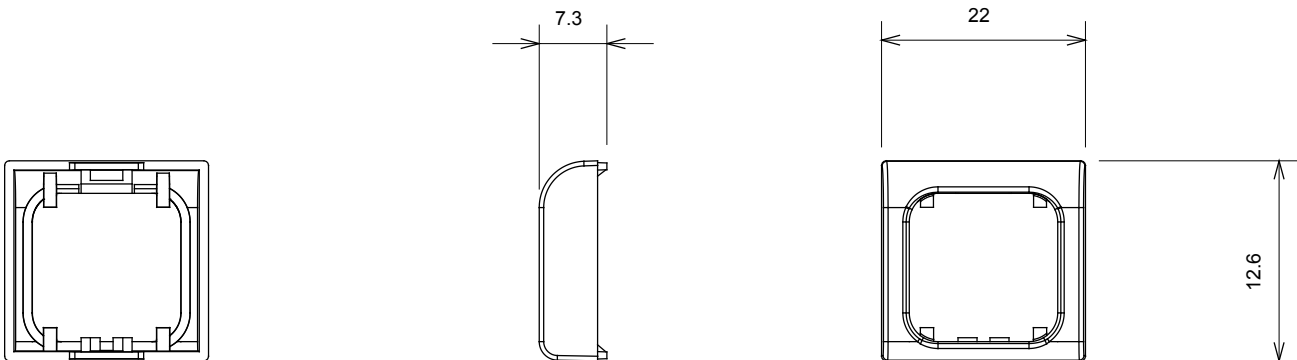

קליטת אותות, בקרת אקלים, (בכפוף לתקנים לאומיים ובינלאומיים) קו מוצרים רחב של אביזרי בקרה, שקעים לאספקת חשמל זמניים בחמישה צבעים: לבן ChoruSmart ניהול נוחות, איתות אזעקה טכנית וניהול תאורת חירום. האביזרים המודולריים של הודות למתאמי 3. ועד מודולים בגודל 1, 2, 2/1, מבריק, לבן סטן, בז' טבעי, שחור סטן וטיטניום לכה, ובמגוון גדלים, החל מ-ChoruSmart ההתקנה עבור קופסאות מלבניות, מרובעות ועגולות, ניתן ליצור שילובים אינסופיים באמצעות קו מוצרי

קטגוריה	מקש ניתן להחלפה	סוג	ניתן להחלפה
צבע	שחור סאטן	תיאור	מ"מ 22x22 מקשים
סטנדרט	EN 60669-1	לחץ תרמי עם כדור	125 °C
בדיקת תיל לוחט	850 °C	סמל	עם תווית
חומר	טכנו-פולימר	קוד חשמלי	0130

DIMENSIONAL

TECHNICAL SYMBOLOGY