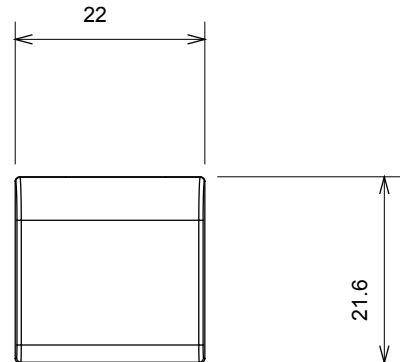

קטגוריה	מקש ניתן להחלפה	סוג	ניתן להחלפה
צבע	שחור סאטן	תיאור	מ"מ 22x22 מקשים
סטנדרט	EN 60669-1	לחץ תרמי עם כדור	125 °C
בדיקת תיל לוחט	850 °C	סמל	כללי
חומר	טכנו-פולימר	קוד חשמלי	0130

DIMENSIONAL

TECHNICAL SYMBOLOGY