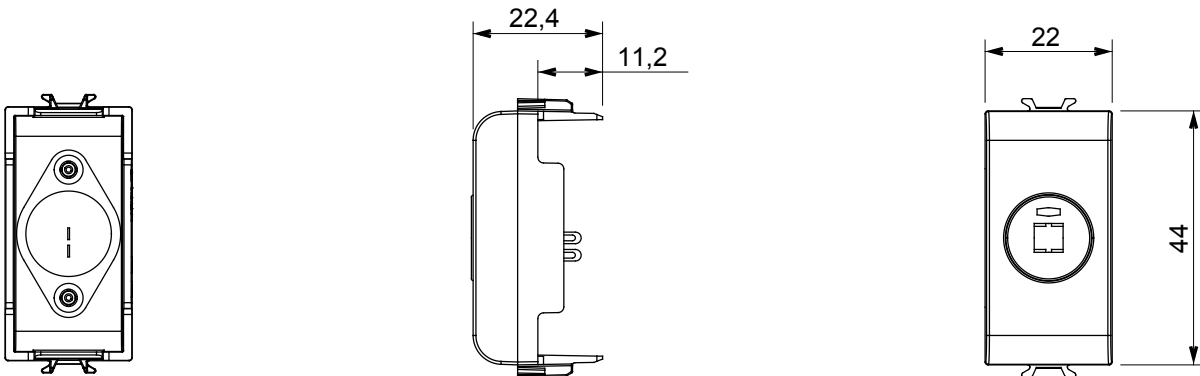

קליטת אותות, בקרת אקלים, (בכפוף לתקנים לאומיים ובינלאומיים) קו מוצרים רחב של אביזרי בקרה, שקעים לאספקת חשמל זמינים בחמישה צבעים: לבן ChoruSmart ניהול נוחות, איתות אזעקה טכנית וניהול תאורת חירום. האביזרים המודולריים של הודות למתאמי 3. ועד מודולים בגודל 1, 2, 2/1 מבריק, לבן סטן, בז' טבעי, שחור סטן וטיטניום לכה, ובמגוון גדלים, החל מ-ChoruSmart ההתקנה עבור קופסאות מלבניות, מרובעות ועגולות, ניתן ליצור שילובים אינסופיים באמצעות קו מוצרי

קטגוריה	מחבר	תיאור	עבור רמקול
צבע	שחור סאטן	סטנדרט	DIN 41529
מודולים 'מס	1	קוד חשמלי	3720
חומר	טכנו-פולימר		

#### DIMENSIONAL