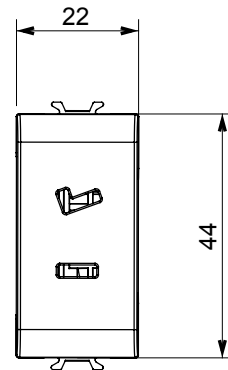

קליטת אותות, בקרת אקלים, (בכפוף לתקנים לאומיים ובינלאומיים) קו מוצרים רחב של אביזרי בקרה, שקעים לאספקת חשמל זמינים בחמישה צבעים: לבן ChoruSmart ניהול נוחות, איתות אזהרה טכנית וניהול תאורת חירום. האביזרים המודולריים של הודות למתאמי 3. ועד מודולים בגודל 2, 1, 2/1 מבריק, לבן סטן, בז' טבעי, שחור סטן וטיטניום לכה, ובמגוון גדלים, החל מ-ChoruSmart ההתקנה עבור קופסאות מלבניות, מרובעות ועגולות, ניתן ליצור שילובים אינסופיים באמצעות קו מוצרי

קטגוריה	תיאור	מקוטב 2P - 6A - 24V
צבע	שחור סאטן	שטח
מודולים 'מס	1	קוד חשמלי
חומר	טכנו-פולימיר	0131

DIMENSIONAL

STANDARDS/APPROVALS