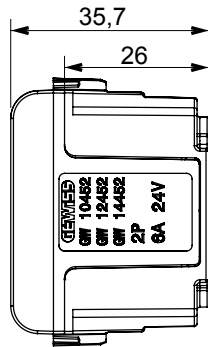

קליטת אותות, בקרת אקלים, (בכפוף לתקנים לאומיים ובינלאומיים) קו מוצרים רחב של אביזרי בקרה, שקעים לאספקת חשמל זמינים בחמישה צבעים: לבן ChoruSmart ניהול נוחות, איתות אזהרה טכנית וניהול תאורת חירום. האביזרים המודולריים של הודות למתאמי 3. ועד מודולים בגודל 2, 1, 2/1 מבריק, לבן סטן, בז' טבעי, שחור סטן וטיטניום לכה, ובמגוון גדלים, החל מ-ChoruSmart ההתקנה עבור קופסאות מלבניות, מרובעות ועגולות, ניתן ליצור שילובים אינסופיים באמצעות קו מוצרי

קטגוריה	תיאור	מקוטב 2P - 6A - 24V
צבע	שחור סאטן	שטח
מודולים 'מס	1	קוד חשמלי
חומר	טכנו-פולימיר	0131

DIMENSIONAL

STANDARDS/APPROVALS