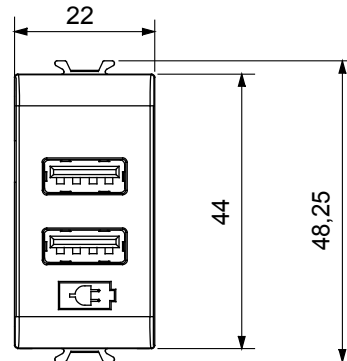

קליטת אותות, בקרת אקלים, (בכפוף לתקנים לאומיים ובינלאומיים) קו מוצרים רחב של אביזרי בקרה, שקעים לאספקת חשמל זמינים בחמישה צבעים: לבן ChoruSmart ניהול נוחות, איתות אזהרה טכנית וניהול תאורת חירום. האביזרים המודולריים של הודות למתאמי 3. ועד מודולים בגודל 1, 2, 2/1 מבריק, לבן סטן, בז' טבעי, שחור סטן וטיטניום לכה, ובמגוון גדלים, החל מ-ChoruSmart ההתקנה עבור קופסאות מלבניות, מרובעות ועגולות, ניתן ליצור שילובים אינסופיים באמצעות קו מוצרי

קטגוריה	צבע	שחור סאטן
אספקה מתח	ספק כוח USB	100 ÷ 240V AC - 50/60Hz
מהדקי חיווט	סטנדרט	IEC 62368-1:2018; EN 61000-6-1; EN 61000-6-3
יכולת הידוק מהדקים (ממ"ר)	עם בורג	2 מ"מ 5.1 מקסימום – 1 מינימום
יכולת הידוק מהדקים (ממ"ר) כבלים קשיחים	יכולת הידוק מהדקים (ממ"ר) כבלים תקועים	חומר
קוד חשמלי	0144	

DIMENSIONAL

STANDARDS/APPROVALS