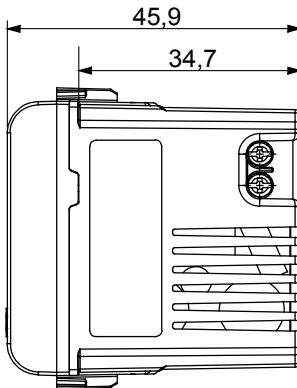

קליטת אותות, בקרת אקלים, (בכפוף לתקנים לאומיים ובינלאומיים) קו מוצרים רחב של אביזרי בקרה, שקעים לאספקת חשמל זמינים בחמישה צבעים: לבן ChoruSmart ניהול נוחות, איתות אזהרה טכנית וניהול תאורת חירום. האביזרים המודולריים של הודות למתאמי 3. ועד מודולים בגודל 1, 2, 2/1 מבריק, לבן סטן, בז' טבעי, שחור סטן וטיטניום לכה, ובמגוון גדלים, החל מ-ChoruSmart ההתקנה עבור קופסאות מלבניות, מרובעות ועגולות, ניתן ליצור שילובים אינסופיים באמצעות קו מוצרי

קטגוריה	צבע	שחור סאטן
אספקה מתח	ספק כוח USB	100 ÷ 240V AC - 50/60Hz
מהדקי חיווט	סטנדרט	IEC 62368-1:2018; EN 61000-6-1; EN 61000-6-3
יכולת הידוק מהדקים (ממ"ר)	עם בורג	2 מ"מ 5.1 מקסימום – 1 מינימום
יכולת הידוק מהדקים (ממ"ר) כבלים קשיחים	יכולת הידוק מהדקים (ממ"ר) כבלים תקועים	חומר
קוד חשמלי	0144	

DIMENSIONAL

STANDARDS/APPROVALS