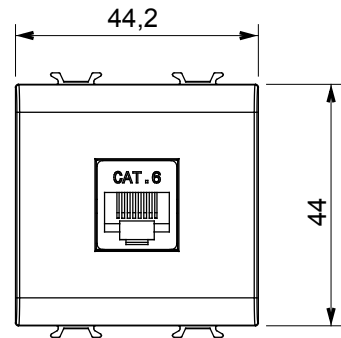

קטגוריה	תיאור	שקע נתונים	RJ45
צבע	שימוש	שחור סאטן	6
	קטגוריה		
כבלים	חיבור	UTP	ללא כלים
מספר זוגות	סטנדרט	4	EN 60603-7-4
מודלים מ'מס	קוד חשמלי	2	3722
חומר	טכנו-פולימר		

### DIMENSIONAL