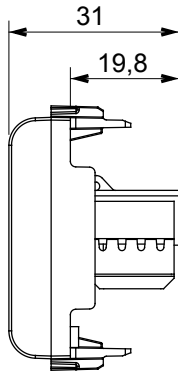

קטגוריה	תיאור	שקע נתונים	RJ45
צבע	שימוש	שחור סאטן	6
	קטגוריה		
כבלים	חיבור	UTP	ללא כלים
מספר זוגות	סטנדרט	4	EN 60603-7-4
מודלים מ'מס	קוד חשמלי	2	3722
חומר	טכנו-פולימר		

### DIMENSIONAL