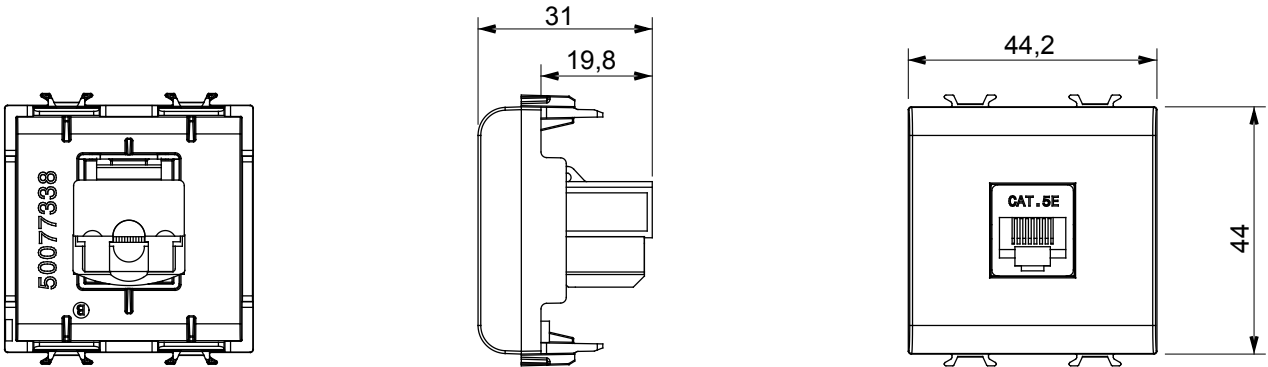

קליטת אותות, בקרת אקלים, (בכפוף לתקנים לאומיים ובינלאומיים) קו מוצרים רחב של אביזרי בקרה, שקעים לאספקת חשמל זמינים בחמישה צבעים: לבן ChorusSmart ניהול נוחות, איתות אזהקה טכנית וניהול תאורת חירום. האביזרים המודולריים של הודות למתאמי 3. ועד מודולים בגודל 1, 2, 1/2 מבריק, לבן סטן, בז' טבעי, שחור סטן וטיטניום לכה, ובמגוון גדלים, החל מ-ChorusSmart ההתקנה עבור קופסאות מלבניות, מרובעות ועגולות, ניתן ליצור שילובים אינסופיים באמצעות קו מוצרי

קטגוריה	תיאור	שקע נתונים	RJ45
צבע	שימוש	שחור סאטן	5e
	קטגוריה		
כבלים	חיבור	UTP	ללא כלים
מספר זוגות	סטנדרט	4	EN 60603-7-2
מודולים מ'מס	קוד חשמלי	2	3722
חומר	טכנו-פולימר		

### DIMENSIONAL