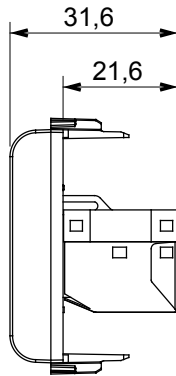

קטגוריה	תיאור	RJ45
צבע	שימוש	6
	שקע נתונים	
	שחור סאטן	
	קטגוריה	
כבלים	חיבור	ללא כלים
מספר זוגות	סטנדרט	EN 60603-7-5
מודולים מ'מס	קוד חשמלי	3722
חומר	טכנו-פולימר	

DIMENSIONAL

STANDARDS/APPROVALS