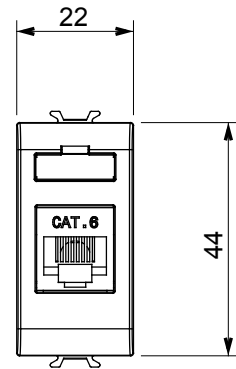

קטגוריה	תיאור	RJ45
צבע	שימוש	6
	שקע נתונים	
	שחור סאטן	
	קטגוריה	
כבלים	חיבור	ללא כלים
מספר זוגות	סטנדרט	EN 60603-7-5
מודולים מ'מס	קוד חשמלי	3722
חומר	טכנו-פולימר	

DIMENSIONAL

STANDARDS/APPROVALS