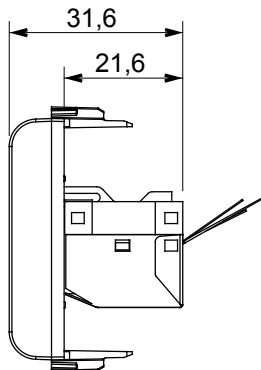

קטגוריה	תיאור	שקע נתונים	RJ45
צבע	שימוש	שחור סאטן	5e
	קטגוריה		
כבלים	חיבור	FTP	ללא כלים
מספר זוגות	סטנדרט	4	EN 60603-7-3
מודולים מ'מס	קוד חשמלי	1	3722
חומר	טכנו-פולימר		

### DIMENSIONAL