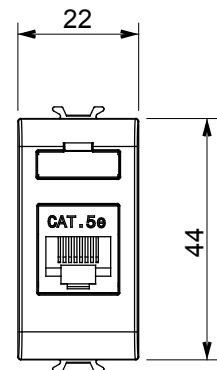

קטגוריה	תיאור	שקע נתונים	RJ45
צבע	שימוש	שחור סאטן	5e
	קטגוריה		
כבלים	חיבור	FTP	ללא כלים
מספר זוגות	סטנדרט	4	EN 60603-7-3
מודולים מ'מס	קוד חשמלי	1	3722
חומר	טכנו-פולימר		

### DIMENSIONAL