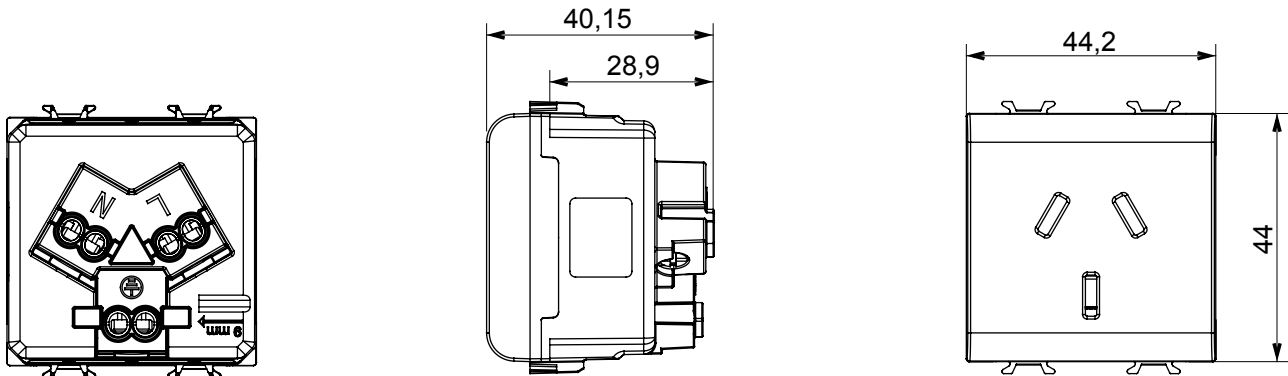

DIMENSIONAL

TECHNICAL SYMBOLOGY

STANDARDS/APPROVALS