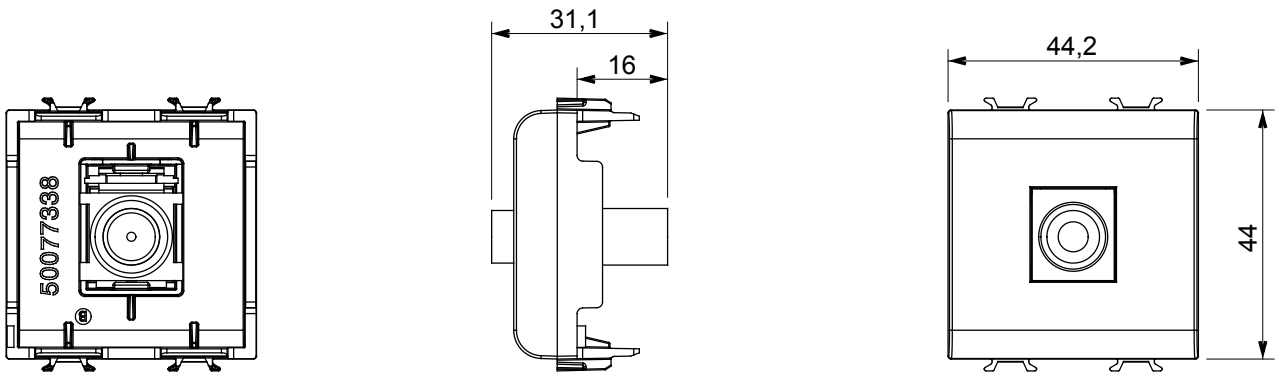

קליטת אותות, בקרת אקלים, (בכפוף לתקנים לאומיים ובינלאומיים) קו מוצרים רחב של אביזרי בקרה, שקעים לאספקת חשמל זמניים בחמישה צבעים: לבן ChoruSmart ניהול נוחות, איתות אזהקה טכנית וניהול תאורת חירום. האביזרים המודולריים של הודות למתאמי 3. ועד מודולים בגודל 1, 2, 2/1, מבריק, לבן סטן, בז' טבעי, שחור סטן וטיטניום לכה, ובמגוון גדלים, החל מ-ChoruSmart ההתקנה עבור קופסאות מלבניות, מרובעות ועגולות, ניתן ליצור שילובים אינסופיים באמצעות קו מוצרי

קטגוריה	תיאור	ישר
צבע	שחור סאטן	0 dB
תדר	5-2400 MHz	Class A
עבור מחבר סוג	נקבה-F	IEC 61169-24
מודולים 'מס	2	מופעל באמצעות לחץ
תיבה	קוד חשמלי	0131
חומר	טכנו-פולימר	

DIMENSIONAL

STANDARDS/APPROVALS