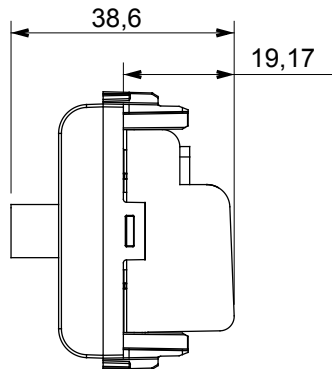

קליטת אותות, בקרת אקלים, (בכפוף לתקנים לאומיים ובינלאומיים) קו מוצרים רחב של אביזרי בקרה, שקעים לאספקת חשמל זמינים בחמישה צבעים: לבן ChoruSmart ניהול נוחות, איתות אזעקה טכנית וניהול תאורת חירום. האביזרים המודולריים של הודות למתאמי 3. ועד מודולים בגודל 1, 2, 2/1, מבריק, לבן סטן, בז' טבעי, שחור סטן וטיטניום לכה, ובמגוון גדלים, החל מ-ChoruSmart ההתקנה עבור קופסאות מלבניות, מרובעות ועגולות, ניתן ליצור שילובים אינסופיים באמצעות קו מוצרי

קטגוריה	תיאור	מערב
צבע	שחור סאטן	10 dB
תדר	5-2400 MHz	Class A
עבור מחבר סוג	נקבה-F	EN 60728-4; IEC 61169-24
מודולים 'מס	1	קבוע כבלים
תיבה	גוף מתכת זמק ביציקת לחץ	0131
חומר	טכנו-פולימר	

DIMENSIONAL

STANDARDS/APPROVALS