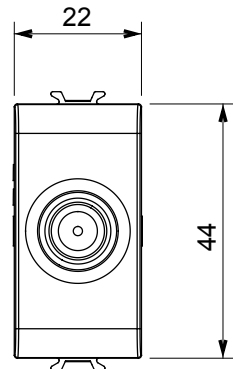

קליטת אותות, בקרת אקלים, (בכפוף לתקנים לאומיים ובינלאומיים) קו מוצרים רחב של אביזרי בקרה, שקעים לאספקת חשמל זמינים בחמישה צבעים: לבן ChoruSmart ניהול נוחות, איתות אזעקה טכנית וניהול תאורת חירום. האביזרים המודולריים של הודות למתאמי 3. ועד מודולים בגודל 1, 2, 2/1, מבריק, לבן סטן, בז' טבעי, שחור סטן וטיטניום לכה, ובמגוון גדלים, החל מ-ChoruSmart ההתקנה עבור קופסאות מלבניות, מרובעות ועגולות, ניתן ליצור שילובים אינסופיים באמצעות קו מוצרי

קטגוריה	תיאור	מערב
צבע	שחור סאטן	10 dB
תדר	5-2400 MHz	Class A
עבור מחבר סוג	נקבה-F	EN 60728-4; IEC 61169-24
מודולים 'מס	1	קבוע כבלים
תיבה	גוף מתכת זמק ביציקת לחץ	0131
חומר	טכנו-פולימר	

DIMENSIONAL

STANDARDS/APPROVALS