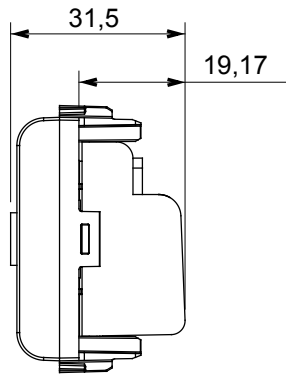

קליטת אותות, בקרת אקלים, (בכפוף לתקנים לאומיים ובינלאומיים) קו מוצרים רחב של אביזרי בקרה, שקעים לאספקת חשמל זמינים בחמישה צבעים: לבן ChoruSmart ניהול נוחות, איתות אזעקה טכנית וניהול תאורת חירום. האביזרים המודולריים של הודות למתאמי 3. ועד מודולים בגודל 2, 1, 2/1 מבריק, לבן סטן, בז' טבעי, שחור סטן וטיטניום לכה, ובמגוון גדלים, החל מ-ChoruSmart ההתקנה עבור קופסאות מלבניות, מרובעות ועגולות, ניתן ליצור שילובים אינסופיים באמצעות קו מוצרי

קטגוריה	תיאור TV שקע	מעבר
צבע	שחור סאטן	5 dB
תדר	5-2400 MHz	Class A
עבור מחבר סוג	זכר IEC	EN 60728-4; IEC 61169-2
מודולים 'מס	1	עם בורג
תיבה	גוף מתכת זמק ביציקת לחץ	0131
חומר	טכנו-פולימר	

DIMENSIONAL

STANDARDS/APPROVALS