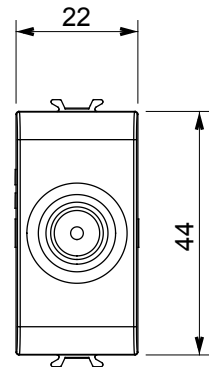

קליטת אותות, בקרת אקלים, (בכפוף לתקנים לאומיים ובינלאומיים) קו מוצרים רחב של אביזרי בקרה, שקעים לאספקת חשמל זמינים בחמישה צבעים: לבן ChoruSmart ניהול נוחות, איתות אזעקה טכנית וניהול תאורת חירום. האביזרים המודולריים של הודות למתאמי 3. ועד מודולים בגודל 2, 1, 2/1 מבריק, לבן סטן, בז' טבעי, שחור סטן וטיטניום לכה, ובמגוון גדלים, החל מ-ChoruSmart ההתקנה עבור קופסאות מלבניות, מרובעות ועגולות, ניתן ליצור שילובים אינסופיים באמצעות קו מוצרי

קטגוריה	תיאור TV שקע	מעבר
צבע	שחור סאטן	5 dB
תדר	5-2400 MHz	Class A
עבור מחבר סוג	זכר IEC	EN 60728-4; IEC 61169-2
מודולים 'מס	1	עם בורג
תיבה	גוף מתכת זמק ביציקת לחץ	0131
חומר	טכנו-פולימר	

DIMENSIONAL

STANDARDS/APPROVALS