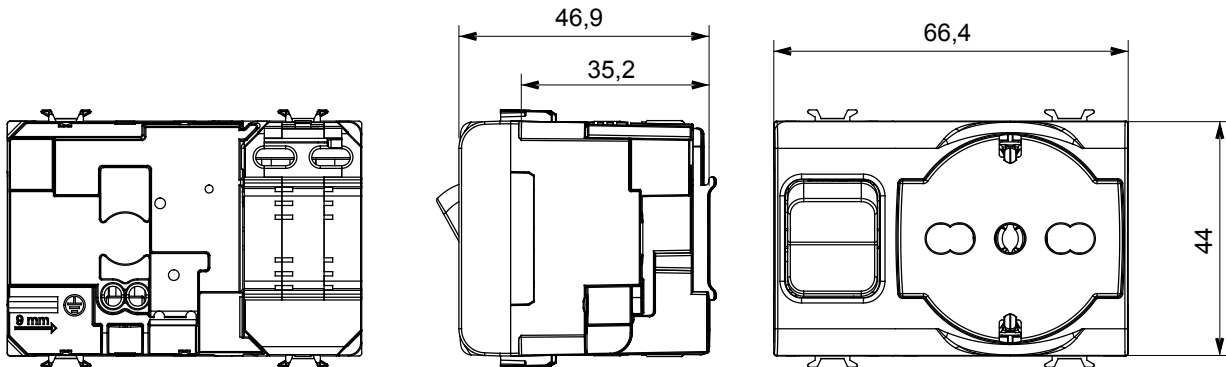

קליטת אותות, בקרת אקלים, (בכפוף לתקנים לאומיים ובינלאומיים) קו מוצרים רחב של אביזרי בקרה, שקעים לאספקת חשמל זמניים בחמישה צבעים: לבן ChoruSmart ניהול נוחות, איתות אזעקה טכנית וניהול תאורת חירום. האביזרים המודולריים של הודות למתאמי 3. ועד מודולים בגודל 1, 2, 1, 2 מבריק, לבן סטן, בז' טבעי, שחור סטן וטיטניום לכה, ובמגוון גדלים, החל מ-ChoruSmart ההתקנה עבור קופסאות מלבניות, מרובעות ועגולות, ניתן ליצור שילובים אינסופיים באמצעות קו מוצרי

קטגוריה	שקע אינטרלוק בעל עוצמת זרם כפולה	תיאור	2P+E - 16A
צבע	שחור סאטן	סוג	אינטרלוק
מתח	230V AC	סטנדרט	אנגלי
מהדקי חיווט	עם בורג	הגנה	MCB
שקע סוג	P40	זעיר מפסקי זרם	1P+N - 16A
הפסקת זרם יכולת	3 kA	סטנדרט	IEC 60884-1; EN 60898-1
התנגדות ב מתח בדיקה	למשך דקה אחת 50Hz ב- 2000V	התנגדות בידוד	מגה-אוהם > 5
שקע הפעלה ממושכת (מס' החלפות מיקומים)	10,000V AC ב- In 250V AC cosφ=0,8	לחץ תרמי עם כדור	125 °C
בדיקת תיל לוחט	850 °C	מסוף מאחז על מתיחת כבלים	> 50N
יכולת הידוק מהדקים (ממ"ר) כבלים תקועים	2x4 מקס - 0.75 מיני	יכולת הידוק מהדקים (ממ"ר) כבלים קשיחים	2x2.5 מקס - 0.5 מיני
מודולים מס	3	קוד חשמלי	0131
חומר	טכנו-פולימר		

DIMENSIONAL

TECHNICAL SYMBOLOGY

STANDARDS/APPROVALS