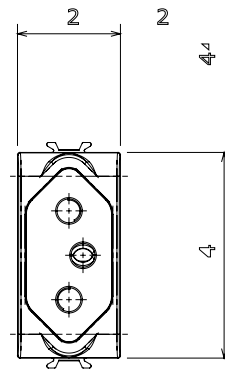

קטגוריה	תיאור שקע	2P+E - 16A
צבע	מתח שחור סאטן	250 V AC
סטנדרט	מאפיינים דרום אפריקאי	עם מגני אבטחה
עבור פיני תקע	מהדקי חיווט מ"מ 4.5 עגול בקוטר	עם בורג
סטנדרט	התנגדות ב מתח בדיקה IEC 60884-1	למשך דקה אחת ב- 2000V 50Hz
התנגדות בידוד	שקע הפעלה ממושכת (מס' החלפות מיקומים) מגה-אוהם > 5	10,000V AC ב- In 250V AC cosφ=0,8
לחץ תרמי עם כדור	בדיקת תיל לohm 125 °C	850 °C
מסוף מאחז	יכולת הידוק מהדקים > 50N	2x4 מקס - 0.75 מ' מינ
על מתיחת כבלים	יכולת הידוק מהדקים (ממ"ר) כבלים תקועים	
יכולת הידוק מהדקים (ממ"ר) קשיחים	מודולים מס 2x2.5 מקס - 0.5 מ' מינ	1
קוד חשמלי	חומר 0131	טכנו-פולימר

### DIMENSIONAL