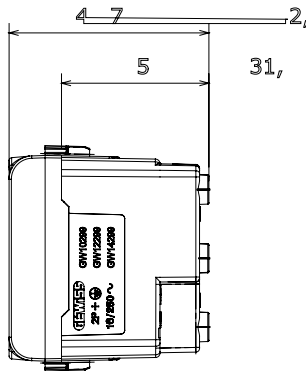

קטגוריה	תיאור שקע	2P+E - 16A
צבע	מתח שחור סאטן	250 V AC
סטנדרט	מאפיינים דרום אפריקאי	עם מגני אבטחה
עבור פיני תקע	מהדקי חיווט מ"מ 4.5 עגול בקוטר	עם בורג
סטנדרט	התנגדות ב מתח בדיקה IEC 60884-1	למשך דקה אחת ב- 2000V 50Hz
התנגדות בידוד	שקע הפעלה ממושכת (מס' החלפות מיקומים) מגה-אוהם > 5	10,000V AC ב- In 250V AC cosφ=0,8
לחץ תרמי עם כדור	בדיקת תיל לohm 125 °C	850 °C
מסוף מאחז	יכולת הידוק מהדקים > 50N	2x4 מקס - 0.75 מ' מינ
על מתיחת כבלים	יכולת הידוק מהדקים (ממ"ר) כבלים תקועים	
יכולת הידוק מהדקים (ממ"ר) קשיחים	מודולים מס 2x2.5 מקס - 0.5 מ' מינ	1
קוד חשמלי	חומר 0131	טכנו-פולימר

### DIMENSIONAL