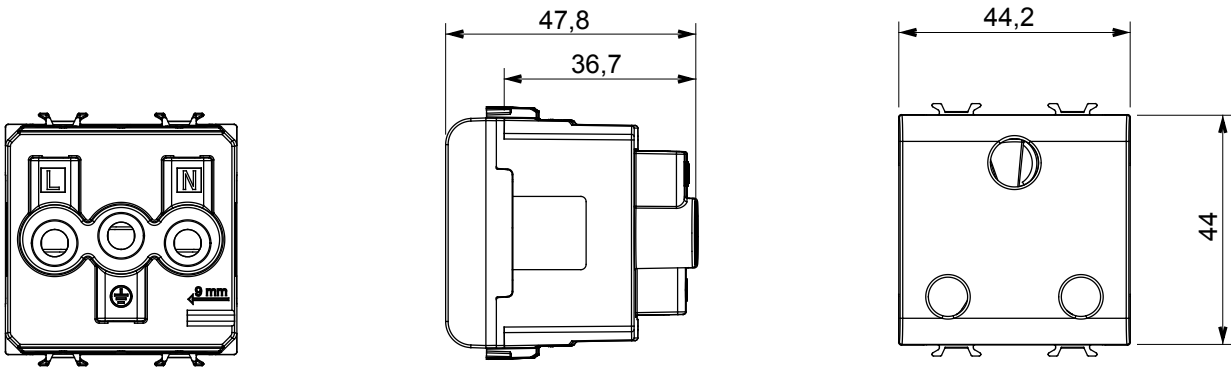

DIMENSIONAL

TECHNICAL SYMBOLOGY

STANDARDS/APPROVALS