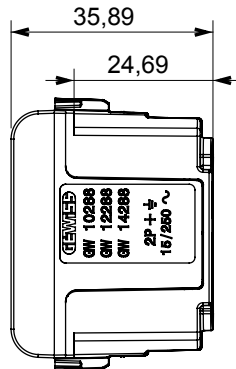

קטגוריה	שקע	תיאור	2P+E - 15A
צבע	שחור סאטן	מתח	250/125V AC
סטנדרט	אירופאי-אמריקאי	עבור פני תקע	מ"מ שטוח 4 קוטר
מהדקי חיווט	עם בורג	סטנדרט	IEC 60884-1
התנגדות ב מתח בדיקה	למשך דקה אחת 50Hz ב- 2000V	התנגדות בידוד	מגה-אוהם > 5
שקע הפעלה ממושכת (מס' החלפות מיקומים)	10,000V AC ב- In 250V AC $\cos\phi=0,8$	לחץ תרמי עם כדור	125 °C
בדיקת תיל לוחט	850 °C	מסוף מאחז על מתיחת כבלים	> 50N
יכולת הידוק מהדקים (ממ"ר) כבלים תקועים	2x4 מקס - 0.75 מיני	יכולת הידוק מהדקים (ממ"ר) כבלים קשיחים	2x2.5 מקס - 0.5 מיני
מודלים 'מס	1	קוד חשמלי	0131
חומר	טכנו-פולימר		

### DIMENSIONAL