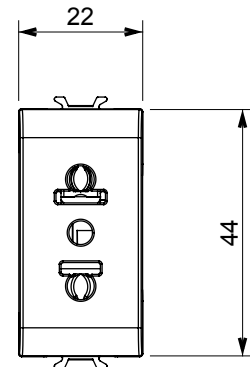

קטגוריה	שקע	תיאור	2P+E - 15A
צבע	שחור סאטן	מתח	250/125V AC
סטנדרט	אירופאי-אמריקאי	עבור פני תקע	מ"מ שטוח 4 קוטר
מהדקי חיווט	עם בורג	סטנדרט	IEC 60884-1
התנגדות ב מתח בדיקה	למשך דקה אחת 50Hz ב- 2000V	התנגדות בידוד	מגה-אוהם > 5
שקע הפעלה ממושכת (מס' החלפות מיקומים)	10,000V AC ב- In 250V AC $\cos\phi=0,8$	לחץ תרמי עם כדור	125 °C
בדיקת תיל לוחט	850 °C	מסוף מאחז על מתיחת כבלים	> 50N
יכולת הידוק מהדקים (ממ"ר) כבלים תקועים	2x4 מקס - 0.75 מיני	יכולת הידוק מהדקים (ממ"ר) כבלים קשיחים	2x2.5 מקס - 0.5 מיני
מודלים 'מס	1	קוד חשמלי	0131
חומר	טכנו-פולימר		

### DIMENSIONAL