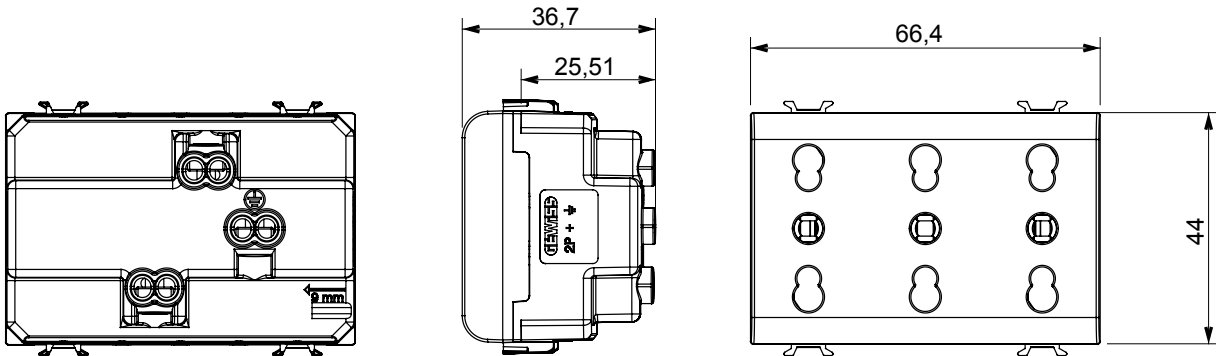

קטגוריה	שקע משולש	תיאור	עוצמת זרם כפולה 3x2P+E - 16A
צבע	שחור סאטן	מתח	250 V AC
סטנדרט	אנגלי	מאפיינים	עם מגני אבטחה
עבור פיני תקע	מ"מ 4 / 5 קוטר	מהדקי חיווט	עם בורג
שקע סוג	P11-P17	סטנדרט	CEI 23-50
התנגדות ב מתח בדיקה	למשך דקה אחת 50Hz ב- 2000V	התנגדות בידוד	מגה-אוהם > 5
שקע הפעלה ממושכת (מס' החלפות מיקומים)	10,000V AC ב- In 250V AC cosφ=0,8	לחץ תרמי עם כדור	125 °C
בדיקת תיל לוהט	850 °C	מסוף מאחז על מתיחת כבלים	> 50N
יכולת הידוק מהדקים (ממ"ר) כבלים תקועים	2x4 מקס - 0.75 מיני	יכולת הידוק מהדקים (ממ"ר) כבלים קשיחים	2x2.5 מקס - 0.5 מיני
מודולים 'מס	3	קוד חשמלי	0131
חומר	טכנו-פולימר		

### DIMENSIONAL