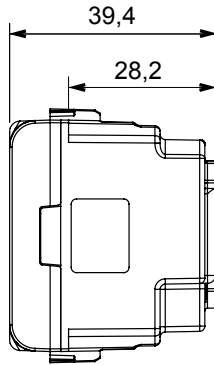

קטגוריה	שקע כפול	תיאור	עוצמת זרם כפולה 2x2P+E - 16A
צבע	שחור סאטן	מתח	250 V AC
סטנדרט	אנגלי	מאפיינים	עם מגני אבטחה
עבור פיני תקע	מ"מ 4 / 5 קוטר	מהדקי חיווט	עם בורג
שקע סוג	P11-P17	סטנדרט	CEI 23-50
התנגדות ב מתח בדיקה	למשך דקה אחת 50Hz ב- 2000V	התנגדות בידוד	מגה-אוהם > 5
שקע הפעלה ממושכת (מס' החלפות מיקומים)	10,000V AC ב- In 250V AC cosφ=0,8	לחץ תרמי עם כדור	125 °C
בדיקת תיל לוהט	850 °C	מסוף מאחז על מתיחת כבלים	> 50N
יכולת הידוק מהדקים (ממ"ר) כבלים תקועים	2x4 מקס - 0.75 מיני	יכולת הידוק מהדקים (ממ"ר) כבלים קשיחים	2x2.5 מקס - 0.5 מיני
מודולים מס	2	קוד חשמלי	0131
חומר	טכנו-פולימר		

### DIMENSIONAL