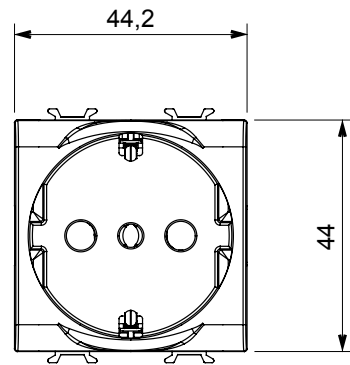

קטגוריה	שקע כפול	תיאור	עוצמת זרם כפולה 2x2P+E - 16A
צבע	שחור סאטן	מתח	250 V AC
סטנדרט	אנגלי	מאפיינים	עם מגני אבטחה
עבור פיני תקע	מ"מ 4 / 5 קוטר	מהדקי חיווט	עם בורג
שקע סוג	P11-P17	סטנדרט	CEI 23-50
התנגדות ב מתח בדיקה	למשך דקה אחת 50Hz ב- 2000V	התנגדות בידוד	מגה-אוהם > 5
שקע הפעלה ממושכת (מס' החלפות מיקומים)	10,000V AC ב- In 250V AC cosφ=0,8	לחץ תרמי עם כדור	125 °C
בדיקת תיל לוהט	850 °C	מסוף מאחז על מתיחת כבלים	> 50N
יכולת הידוק מהדקים (ממ"ר) כבלים תקועים	2x4 מקס - 0.75 מיני	יכולת הידוק מהדקים (ממ"ר) כבלים קשיחים	2x2.5 מקס - 0.5 מיני
מודולים מס	2	קוד חשמלי	0131
חומר	טכנו-פולימר		

### DIMENSIONAL