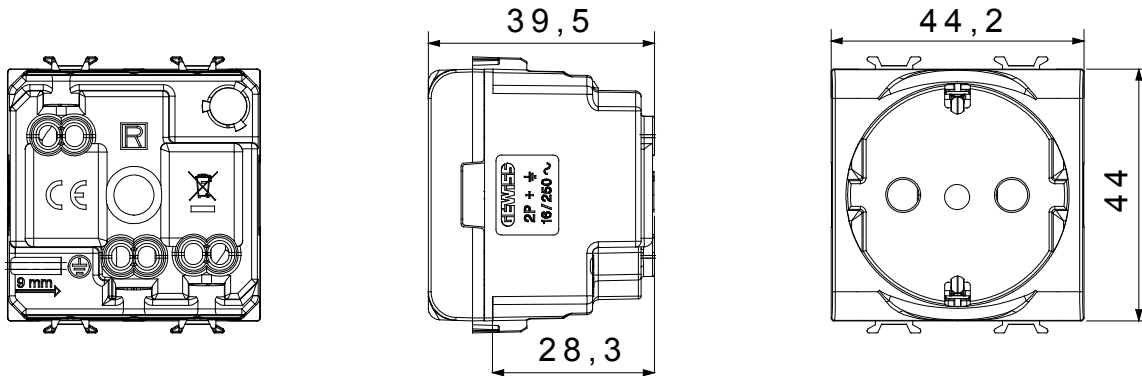

DIMENSIONAL

TECHNICAL SYMBOLOGY

STANDARDS/APPROVALS