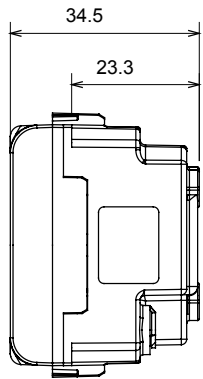

קטגוריה	שקע בעל עוצמת זרם כפולה	תיאור	עוצמת זרם כפולה 2P+E - 16A
צבע	שחור סאטן	מתח	250 V AC
הארקה גומה	צדי ומרכזי	סטנדרט	גרמני/איטלקי
מאפיינים	עם מגני אבטחה	עבור פיני תקע	מ"מ 4 / 4.8 / 5 קוטר
מהדקי חיווט	עם בורג	שקע סוג	P40
סטנדרט	CEI 23-50 / IEC 60884-1	התנגדות ב מתח בדיקה	למשך דקה אחת 2000V ב- 50Hz
התנגדות בידוד	מגה-אוהם > 5	שקע הפעלה ממושכת (מס' החלפות מיקומים)	10,000V AC ב- In 250V AC cosφ=0,8
לחץ תרמי עם כדור	125 °C	בדיקת תיל לוהט	850 °C
מסוף מאחז	> 50N	יכולת הידוק מהדקים (ממ"ר) כבלים תקועים	2x4 מקס - 0.75 מיני
על מתיחת כבלים		יכולת הידוק מהדקים (ממ"ר) כבלים קשיחים	2
קוד חשמלי	0131	חומר	טכנו-פולימר

### DIMENSIONAL