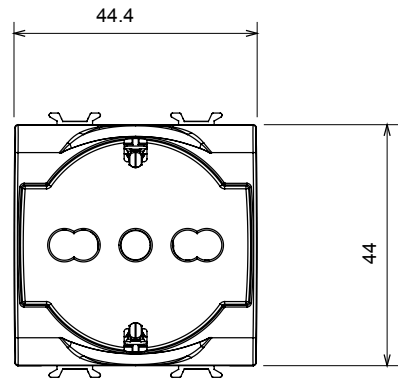

קטגוריה	שקע בעל עוצמת זרם כפולה	תיאור	עוצמת זרם כפולה 2P+E - 16A
צבע	שחור סאטן	מתח	250 V AC
הארקה גומה	צדי ומרכזי	סטנדרט	גרמני/איטלקי
מאפיינים	עם מגני אבטחה	עבור פיני תקע	מ"מ 4 / 4.8 / 5 קוטר
מהדקי חיווט	עם בורג	שקע סוג	P40
סטנדרט	CEI 23-50 / IEC 60884-1	התנגדות ב מתח בדיקה	למשך דקה אחת 2000V ב- 50Hz
התנגדות בידוד	מגה-אוהם > 5	שקע הפעלה ממושכת (מס' החלפות מיקומים)	10,000V AC ב- In 250V AC cosφ=0,8
לחץ תרמי עם כדור	125 °C	בדיקת תיל לוהט	850 °C
מסוף מאחז	> 50N	יכולת הידוק מהדקים (ממ"ר) כבלים תקועים	2x4 מקס - 0.75 מיני
על מתיחת כבלים		יכולת הידוק מהדקים (ממ"ר) כבלים קשיחים	2
קוד חשמלי	0131	חומר	טכנו-פולימר

### DIMENSIONAL