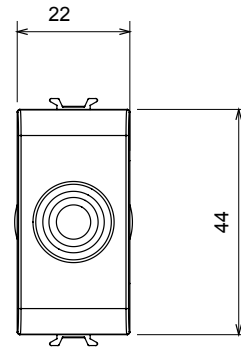

קליטת אותות, בקרת אקלים, (בכפוף לתקנים לאומיים ובינלאומיים) קו מוצרים רחב של אביזרי בקרה, שקעים לאספקת חשמל זמינים בחמישה צבעים: לבן ChoruSmart ניהול נוחות, איתות אזהרה טכנית וניהול תאורת חירום. האביזרים המודולריים של הודות למתאמי 3. ועד מודולים בגודל 2, 1, 2/1 מבריק, לבן סטן, בז' טבעי, שחור סטן וטיטניום לכה, ובמגוון גדלים, החל מ-ChoruSmart ההתקנה עבור קופסאות מלבניות, מרובעות ועגולות, ניתן ליצור שילובים אינסופיים באמצעות קו מוצרי

קטגוריה	צבע	שחור סאטן
תיאור	מודול דמי עם יציאת כבל	EN 60669-1
לחץ תרמי עם כדור	מודול 1	850 °C
מס' מודולים	מדידת תיל לוחט	טכנו-פולימר
קוד חשמלי	125 °C	1 חומר
	0100	

DIMENSIONAL

TECHNICAL SYMBOLOGY

STANDARDS/APPROVALS