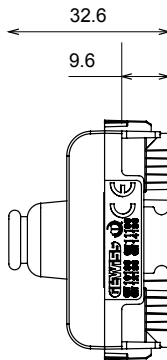

קליטת אותות, בקרת אקלים, (בכפוף לתקנים לאומיים ובינלאומיים) קו מוצרים רחב של אביזרי בקרה, שקעים לאספקת חשמל זמינים בחמישה צבעים: לבן ChoruSmart ניהול נוחות, איתות אזהרה טכנית וניהול תאורת חירום. האביזרים המודולריים של הודות למתאמי 3. ועד מודולים בגודל 2, 1, 2/1 מבריק, לבן סטן, בז' טבעי, שחור סטן וטיטניום לכה, ובמגוון גדלים, החל מ-ChoruSmart ההתקנה עבור קופסאות מלבניות, מרובעות ועגולות, ניתן ליצור שילובים אינסופיים באמצעות קו מוצרי

קטגוריה	צבע	שחור סאטן
תיאור	מודול דמי עם יציאת כבל	EN 60669-1
לחץ תרמי עם כדור	מודול 1	850 °C
מס' מודולים	מדידת תיל לוחט	טכנו-פולימר
קוד חשמלי	125 °C	1 חומר
	0100	

DIMENSIONAL

TECHNICAL SYMBOLOGY

STANDARDS/APPROVALS