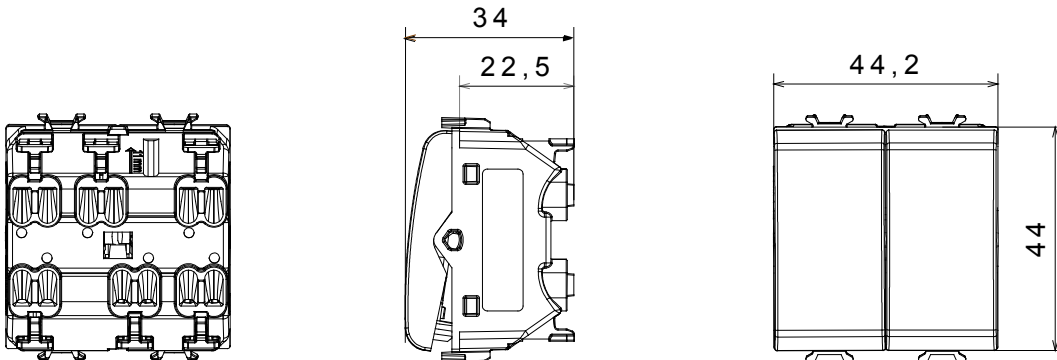

קטגוריה	מקש	ניטרלי
סמל	צבע	שחור סאטן
תיאור	מתח	250 V AC
סטנדרט	EN 60669-1	למשך דקה אחת 50Hz ב- 2000V
התנגדות בידוד	מגה-אום > 5	מהיר, עם קפיץ
מפסק הפעלה ממושכת (מס' החלפות מיקומיים)	40,000V AC ב- In 250V AC cosφ=0.6	125 °C
בדיקת תיל לוחט	850 °C	> 50N
יכולת הידוק מהדקים (ממ"ר) כבלים תקועים	min. 0,75 - max. 2x2,5	יכולת הידוק מהדקים (ממ"ר) כבלים קשיחים
מס' מודולים	2	טכנו-פולימר
קוד חשמלי	0130	

### DIMENSIONAL