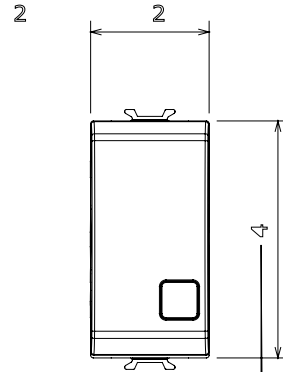

קטגוריה	מקש	לחצן	עם עדשה ניטרלית ניתנת להחלפה
סמל	צבע	מפתח	שחור סאטן
תיאור	מתח	מואר 16A - 1P, NO	250 V AC
סטנדרט	התנגדות ב מתח בדיקה	EN 60669-1	למשך דקה אחת 50Hz ב-2000V
התנגדות בידוד	מהדקי חיווט	מגה-אוהם > 5	עם בורג
מפסק הפעלה ממושכת (מס' החלפות מיקומים)	לחץ תרמי עם כדור	40,000V AC ב- In 250V AC cosφ=0.6	125 °C
בדיקת תיל לוחט	מסוף מאחז על מתיחת כבלים	850 °C	> 50N
יכולת הידוק מהדקים (ממ"ר) כבלים תקועים	יכולת הידוק מהדקים (ממ"ר) כבלים קשיחים	2x4 מקס - 0.75 מיני	2x2.5 מקס - 0.5 מיני
מס' מודולים	חומר	1	טכנו-פולימר
קוד חשמלי		0130	

### DIMENSIONAL