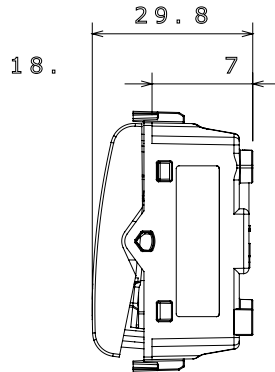

קטגוריה	מקש	לחצן	עם עדשה ניטרלית ניתנת להחלפה
סמל	צבע	מפתח	שחור סאטן
תיאור	מתח	מואר 16A - 1P, NO	250 V AC
סטנדרט	התנגדות ב מתח בדיקה	EN 60669-1	למשך דקה אחת 50Hz ב-2000V
התנגדות בידוד	מהדקי חיווט	מגה-אוהם > 5	עם בורג
מפסק הפעלה ממושכת (מס' החלפות מיקומים)	לחץ תרמי עם כדור	40,000V AC ב- In 250V AC cosφ=0.6	125 °C
בדיקת תיל לוחט	מסוף מאחז על מתיחת כבלים	850 °C	> 50N
יכולת הידוק מהדקים (ממ"ר) כבלים תקועים	יכולת הידוק מהדקים (ממ"ר) כבלים קשיחים	2x4 מקס - 0.75 מיני	2x2.5 מקס - 0.5 מיני
מס' מודולים	חומר	1	טכנו-פולימר
קוד חשמלי		0130	

### DIMENSIONAL