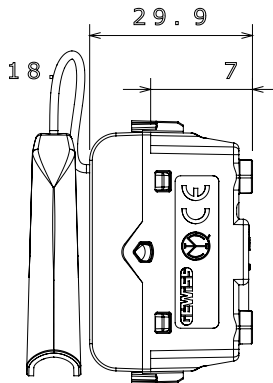

DIMENSIONAL

1, 40m

TECHNICAL SYMBOLOGY

STANDARDS/APPROVALS