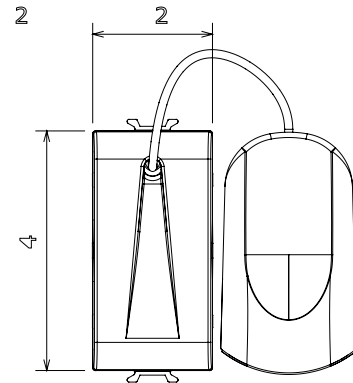

קליטת אותות, בקרת אקלים, (בכפוף לתקנים לאומיים ובינלאומיים) קו מוצרים רחב של אביזרי בקרה, שקעים לאספקת חשמל זמינים בחמישה צבעים: לבן ChoruSmart ניהול נוחות, איתות אזעקה טכנית וניהול תאורת חירום. האביזרים המודולריים של הודות למתאמי 3. ועד מודולים בגודל 1, 2, 1, 2 מבריק, לבן סטן, בז' טבעי, שחור סטן וטיטניום לכה, ובמגוון גדלים, החל מ-ChoruSmart ההתקנה עבור קופסאות מלבניות, מרובעות ועגולות, ניתן ליצור שילובים אינסופיים באמצעות קו מוצרי

קטגוריה	מקש	מקש לחצן	קבל משיכה
צבע	תיאור	שחור סאטן	1P, NQ - 16A
מתח	סטנדרט	250 V AC	EN 60669-1
התנגדות ב מתח בדיקה	התנגדות בידוד	למשך דקה אחת 50Hz ב- 2000V	מגה-אוהם > 5
מהדקי חיווט	מפסק הפעלה ממושכת עם בורג (מס' החלפות מיקומים)		40,000V AC ב- In 250V AC cosφ=0.6
לחץ תרמי עם כדור	בדיקת תיל לוהט	125 °C	850 °C
מסוף מאחז	יכולת הידוק מהדקים	> 50N	2x4' מקס - 0.75' מינ
על מתיחת כבלים	כבלים תקועים (ממ"ר)		
יכולת הידוק מהדקים	מס' מודולים	2x2.5' מקס - 0.5' מינ	1
ממ"ר) כבלים קשיחים			
חומר	קוד חשמלי	טכנו-פולימר	0130

DIMENSIONAL

1, 40m

TECHNICAL SYMBOLOGY

STANDARDS/APPROVALS