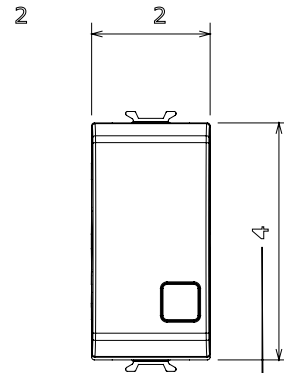

קטגוריה	מקש לחצן	עם עדשה ניטרלית ניתנת להחלפה
צבע	שחור סאטן	מואר 1P NO - 16A
מתח	250 V AC	EN 60669-1
התנגדות ב מתח בדיקה	למשך דקה אחת 50Hz ב- 2000V	מגה-אוהם > 5
מהדקי חיווט	עם בורג	40,000V AC ב- In 250V AC cosφ=0.6
לחץ תרמי עם כדור	125 °C	850 °C
מסוף מאחז	> 50N	2x4 מקס - 0.75 מ' מינ
על מתיחת כבלים		מס' מודולים
יכולת הידוק מהדקים	2x2.5 מקס - 0.5 מ' מינ	1
יכולת הידוק קשיחים (ממ"ר) כבלים		
חומר	טכנו-פולימר	קוד חשמלי 0130

### DIMENSIONAL