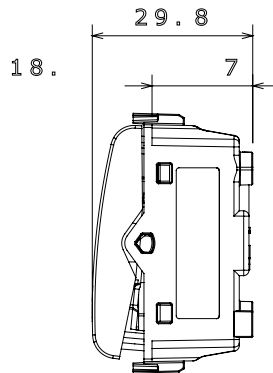

קטגוריה	מקש לחצן	עם עדשה ניטרלית ניתנת להחלפה
צבע	שחור סאטן	מואר 1P NO - 16A
מתח	250 V AC	EN 60669-1
התנגדות ב מתח בדיקה	למשך דקה אחת 50Hz ב- 2000V	מגה-אוהם > 5
מהדקי חיווט	עם בורג	40,000V AC ב- In 250V AC cosφ=0.6
לחץ תרמי עם כדור	125 °C	850 °C
מסוף מאחז	> 50N	2x4 מקס - 0.75 מ' מינ
על מתיחת כבלים		מס' מודולים
יכולת הידוק מהדקים	2x2.5 מקס - 0.5 מ' מינ	1
יכולת הידוק קשיחים (ממ"ר) כבלים		
חומר	טכנו-פולימר	קוד חשמלי 0130

### DIMENSIONAL