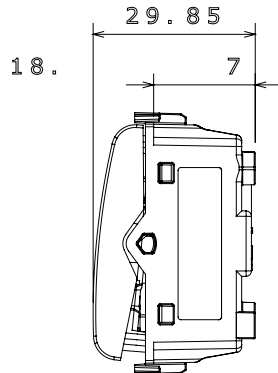

קטגוריה	מקש לחצן	עם מפזר אור
צבע	שחור סאטן	מואר 1P NO - 16A
מתח	250 V AC	EN 60669-1
התנגדות ב מתח בדיקה	למשך דקה אחת 50Hz ב- 2000V	מגה-אוהם > 5
מהדקי חיווט	עם בורג	40,000V AC ב- In 250V AC cosφ=0.6
לחץ תרמי עם כדור	125 °C	850 °C
מסוף מאחז	> 50N	2x4' מקס - 0.75' מינ
על מתיחת כבלים		מס' מודולים
יכולת הידוק מהדקים	2x2.5' מקס - 0.5' מינ	1
יכולת הידוק קשיחים (ממ"ר) כבלים		
חומר	קוד חשמלי	טכנו-פולימר
		0130

### DIMENSIONAL