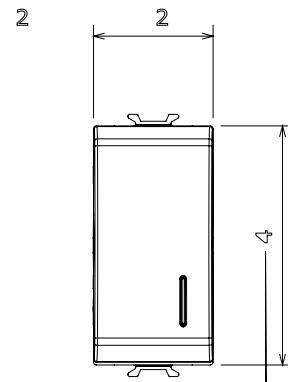

קטגוריה	מקש לחצן	עם מפזר אור
צבע	שחור סאטן	מואר 1P NO - 16A
מתח	250 V AC	EN 60669-1
התנגדות ב מתח בדיקה	למשך דקה אחת 50Hz ב- 2000V	מגה-אוהם > 5
מהדקי חיווט	עם בורג	40,000V AC ב- In 250V AC cosφ=0.6
לחץ תרמי עם כדור	125 °C	850 °C
מסוף מאחז	> 50N	2x4' מקס - 0.75' מינ
על מתיחת כבלים		מס' מודולים
יכולת הידוק מהדקים	2x2.5' מקס - 0.5' מינ	1
יכולת הידוק קשיחים (ממ"ר) כבלים		
חומר	קוד חשמלי	טכנו-פולימר
		0130

### DIMENSIONAL