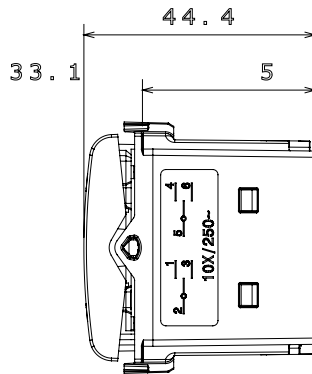

קליטת אותות, בקרת אקלים, (בכפוף לתקנים לאומיים ובינלאומיים) קו מוצרים רחב של אביזרי בקרה, שקעים לאספקת חשמל זמינים בחמישה צבעים: לבן ChoruSmart ניהול נוחות, איתות אזעקה טכנית וניהול תאורת חירום. האביזרים המודולריים של הודות למתאמי 3. ועד מודולים בגודל 1, 2, 1/2 מבריק, לבן סטן, בז' טבעי, שחור סטן וטיטניום לכה, ובמגוון גדלים, החל מ-ChoruSmart ההתקנה עבור קופסאות מלבניות, מרובעות ועגולות, ניתן ליצור שילובים אינסופיים באמצעות קו מוצרי

קטגוריה	מפסק תלת-כיווני	צבע	שחור סאטן
תיאור	2P - 10AX	מתח	250 V AC
סטנדרט	EN 60669-1	התנגדות ב מתח בדיקה	2000V אחת 50Hz -ב
הספק נקוב של מנורות לד	100 W	התנגדות בידוד	> 5 אוהם
מהדקי חיווט	עם בורג	מפסק הפעלה ממושכת (מס' החלפות מיקומים)	40,000V AC -b In 250V AC cosφ=0.6
לחץ תרמי עם כדור	125 °C	בדיקת תיל לוחט	850 °C
מסוף מאחז על מתיחת כבלים	> 50N	יכולת הידוק מהדקים (ממ"ר) כבלים תקועים	2x4 מקס - 0.75 מ'יני
יכולת הידוק מהדקים (ממ"ר) כבלים קשיחים	2x2.5 מקס - 0.5 מ'יני	מס' מודולים	1
מקש	ניטרלי	סמל	מעלה - מטה
חומר	טכנו-פולימר	קוד חשמלי	0130

DIMENSIONAL

TECHNICAL SYMBOLOGY

STANDARDS/APPROVALS