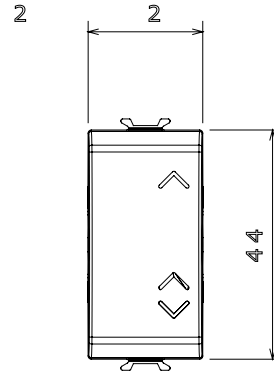

DIMENSIONAL

TECHNICAL SYMBOLOGY

STANDARDS/APPROVALS