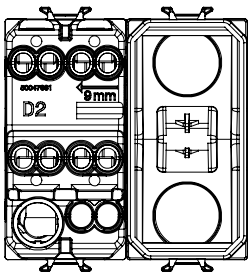

קטגוריה	מפסק מחליף	מקש	עם עדשה ניטרלית ניתנת להחלפה
צבע	שחור סאטן	תיאור	מואר 1P - 16AX
מתח	250 V AC	סטנדרט	EN 60669-1
התנגדות ב מתח בדיקה	למשך דקה אחת 50Hz ב- 2000V	הספק נקוב של 230V מנורות לד	200 W
התנגדות בידוד	מגה-אום > 5	מהדקי חיווט	עם בורג
מפסק הפעלה ממושכת (מס' החלפות מיקומים)	40,000V AC ב- In 250V AC cosφ=0.6	לחץ תרמי עם כדור	125 °C
בדיקת תיל לוחט	850 °C	מסוף מאחז על מתיחת כבלים	> 50N
יכולת הידוק מהדקים (ממ"ר) כבלים תקועים	2x4 מקס - 0.75 מיני	יכולת הידוק מהדקים (ממ"ר) כבלים קשיחים	2x2.5 מקס - 0.5 מיני
מס' מודולים	3	חומר	טכנו-פולימר
קוד חשמלי	0130		

### DIMENSIONAL