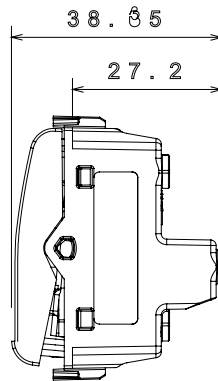

קטגוריה	מפסק מחליף	מקש	עם עדשה ניטרלית ניתנת להחלפה
צבע	שחור סאטן	תיאור	מואר 1P - 16AX
מתח	250 V AC	סטנדרט	EN 60669-1
התנגדות ב מתח בדיקה	למשך דקה אחת 50Hz ב- 2000V	הספק נקוב של 230V מנורות לד	200 W
התנגדות בידוד	מגה-אום > 5	מהדקי חיווט	עם בורג
מפסק הפעלה ממושכת (מס' החלפות מיקומים)	40,000V AC ב- In 250V AC cosφ=0.6	לחץ תרמי עם כדור	125 °C
בדיקת תיל לוחט	850 °C	מסוף מאחז על מתיחת כבלים	> 50N
יכולת הידוק מהדקים (ממ"ר) כבלים תקועים	2x4 מקס - 0.75 מיני	יכולת הידוק מהדקים (ממ"ר) כבלים קשיחים	2x2.5 מקס - 0.5 מיני
מס' מודולים	3	חומר	טכנו-פולימר
קוד חשמלי	0130		

### DIMENSIONAL