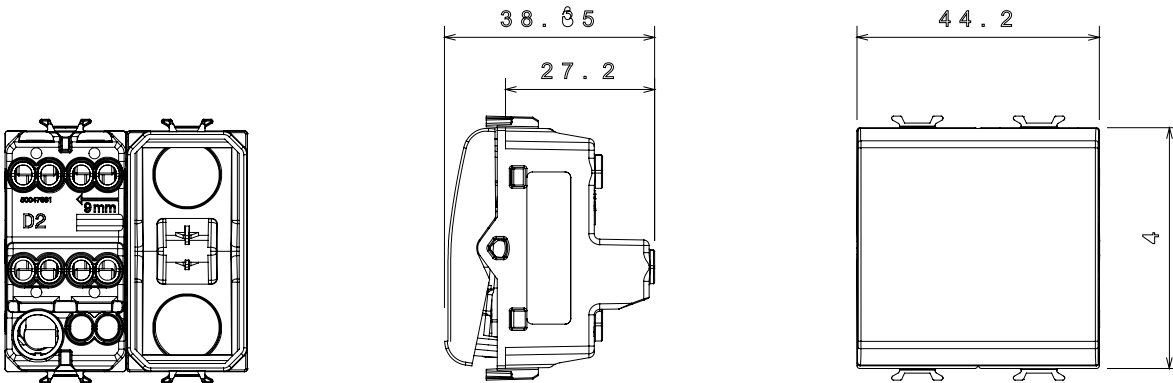

קליטת אותות, בקרת אקלים, (בכפוף לתקנים לאומיים ובינלאומיים) קו מוצרים רחב של אביזרי בקרה, שקעים לאספקת חשמל זמינים בחמישה צבעים: לבן ChoruSmart ניהול נוחות, איתות אזעקה טכנית וניהול תאורת חירום. האביזרים המודולריים של הודות למתאמי 3. ועד מודולים בגודל 1, 2, 1, 2 מבריק, לבן סטן, בז' טבעי, שחור סטן וטיטניום לכה, ובמגוון גדלים, החל מ-200W

קטגוריה	מפסק מחליף	מקש	עם מפזר אור
צבע	שחור סאטן	תיאור	מואר 1P - 16AX
מתח	250 V AC	סטנדרט	EN 60669-1
התנגדות ב מתח בדיקה	למשך דקה אחת 50Hz ב- 2000V	הספק נקוב של 230V מנורות לד	200 W
התנגדות בידוד	מגה-אום > 5	מהדקי חיווט	עם בורג
מפסק הפעלה ממושכת (מס' החלפות מיקומים)	40,000V AC ב- In 250V AC cosφ=0.6	לחץ תרמי עם כדור	125 °C
בדיקת תיל לוחט	850 °C	מסוף מאחז על מתיחת כבלים	> 50N
יכולת הידוק מהדקים (ממ"ר) כבלים תקועים	2x4 מקס - 0.75 מ"מ	יכולת הידוק מהדקים (ממ"ר) כבלים קשיחים	2x2.5 מקס - 0.5 מ"מ
מס' מודולים	3	חומר	טכנו-פולימר
קוד חשמלי	0130		

DIMENSIONAL

TECHNICAL SYMBOLOGY

STANDARDS/APPROVALS