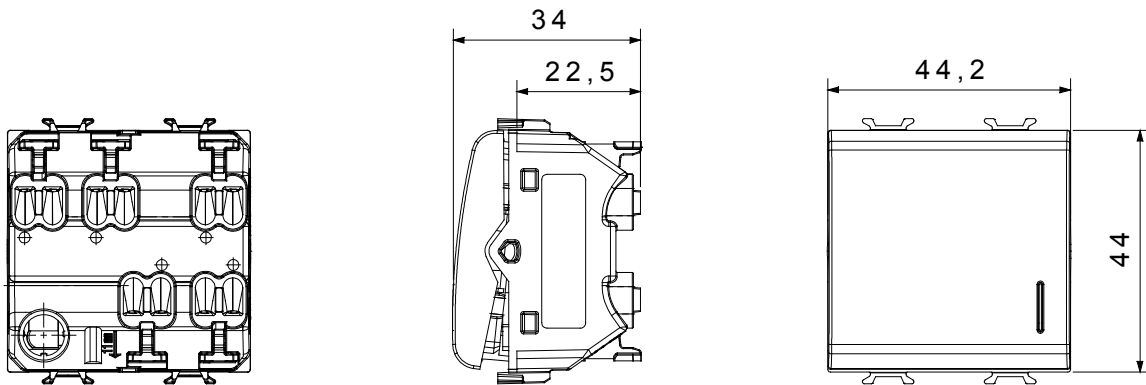

קליטת אותות, בקרת אקלים, (בכפוף לתקנים לאומיים ובינלאומיים) קו מוצרים רחב של אביזרי בקרה, שקעים לאספקת חשמל זמינים בחמישה צבעים: לבן ChoruSmart ניהול נוחות, איתות אזהרה טכנית וניהול תאורת חירום. האביזרים המודולריים של הודות למתאמי 3. ועד מודולים בגודל 1, 2, 1, 2 מבריק, לבן סטן, בז' טבעי, שחור סטן וטיטניום לכה, ובמגוון גדלים, החל מ-200W

קטגוריה	מפסק מחליף	מקש	עם מפזר אור
צבע	שחור סאטן	תיאור	מואר 16AX - 1P
מתח	250 V AC	סטנדרט	EN 60669-1
התנגדות ב מתח בדיקה	2000V ב- 50Hz	למשך דקה אחת	200 W
התנגדות בידוד	מגה-אום > 5	הספק נקוב של 230V מנורות לד	
מפסק הפעלה ממושכת (מס' החלפות מיקומים)	40,000V AC ב- In 250V AC cosφ=0.6	מהדקי חיווט	מהיר, עם קפיץ 125 °C
בדיקת תיל לוחט	850 °C	מסוף מאחז על מתיחת כבלים	> 50N
יכולת הידוק מהדקים (ממ"ר) כבלים תקועים	min. 0,75 - max. 2x2,5	יכולת הידוק מהדקים (ממ"ר) כבלים קשיחים	2x2.5 מקס - 0.5 מ"מ
מס' מודולים	2	חומר	טכנו-פולימר
קוד חשמלי	0130		

DIMENSIONAL

TECHNICAL SYMBOLOGY

STANDARDS/APPROVALS