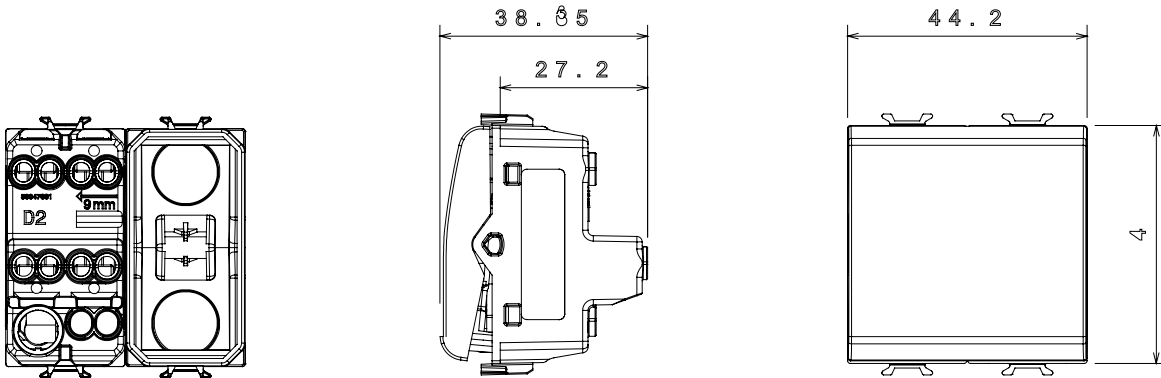

קליטת אותות, בקרת אקלים, (בכפוף לתקנים לאומיים ובינלאומיים) קו מוצרים רחב של אביזרי בקרה, שקעים לאספקת חשמל זמינים בחמישה צבעים: לבן ChoruSmart ניהול נוחות, איתות אזעקה טכנית וניהול תאורת חירום. האביזרים המודולריים של הודות למתאמי 3. ועד מודולים בגודל 1, 2, 1, 2 מבריק, לבן סטן, בז' טבעי, שחור סטן וטיטניום לכה, ובמגוון גדלים, החל מ-200W

קטגוריה	מפסק מחליף	מקש	עם מפזר אור
צבע	שחור סאטן	תיאור	מואר 1P - 16AX
מתח	250 V AC	סטנדרט	EN 60669-1
התנגדות ב מתח בדיקה	למשך דקה אחת 50Hz ב- 2000V	הספק נקוב של 230V מנורות לד	200 W
התנגדות בידוד	מגה-אום > 5	מהדקי חיווט	עם בורג
מפסק הפעלה ממושכת (מס' החלפות מיקומים)	40,000V AC ב- In 250V AC cosφ=0.6	לחץ תרמי עם כדור	125 °C
בדיקת תיל לוחט	850 °C	מסוף מאחז על מתיחת כבלים	> 50N
יכולת הידוק מהדקים (ממ"ר) כבלים תקועים	2x4 מקס - 0.75 מיני	יכולת הידוק מהדקים (ממ"ר) כבלים קשיחים	2x2.5 מקס - 0.5 מיני
מס' מודולים	2	חומר	טכנו-פולימר
קוד חשמלי	0130		

DIMENSIONAL

TECHNICAL SYMBOLOGY

STANDARDS/APPROVALS