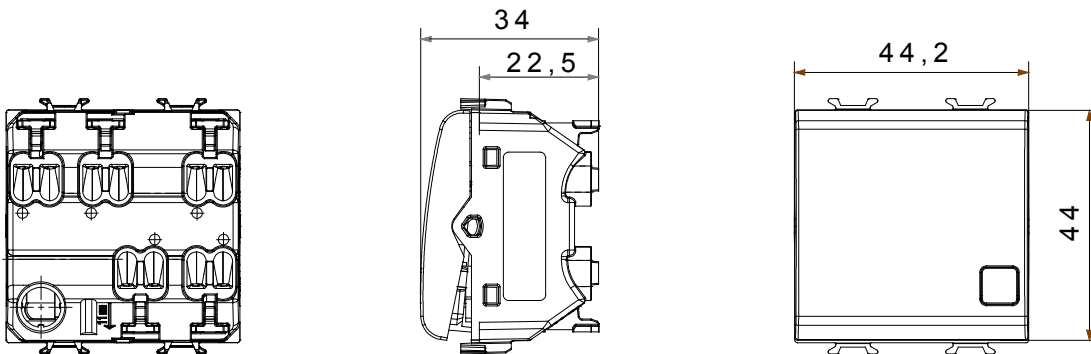

קטגוריה	מקש	מפסק	עם עדשה ניטרלית ניתנת להחלפה
צבע	תיאור	שחור סאטן	מואר 1P - 16AX
מתח	סטנדרט	250 V AC	EN 60669-1
התנגדות ב מתח בדיקה	הספק נקוב של מנורות לד	למשך דקה אחת 50Hz ב- 2000V	200 W
התנגדות בידוד	מהדקי חיווט	מגה-אוהם > 5	מהיר, עם קפיץ
מפסק הפעלה ממושכת (מס' החלפות מיקומים)	לחץ תרמי עם כדור	40,000V AC ב- In 250V AC cosφ=0.6	125 °C
בדיקת תיל לוחט	מסוף מאחז על מתיחת כבלים	850 °C	> 50N
יכולת הידוק מהדקים (ממ"ר) כבלים תקועים	יכולת הידוק מהדקים (ממ"ר) כבלים קשיחים	min. 0,75 - max. 2x2,5	2x2.5 מקס - 0.5 מיני
מס' מודולים	חומר	2	טכנו-פולימר
קוד חשמלי		0130	

### DIMENSIONAL