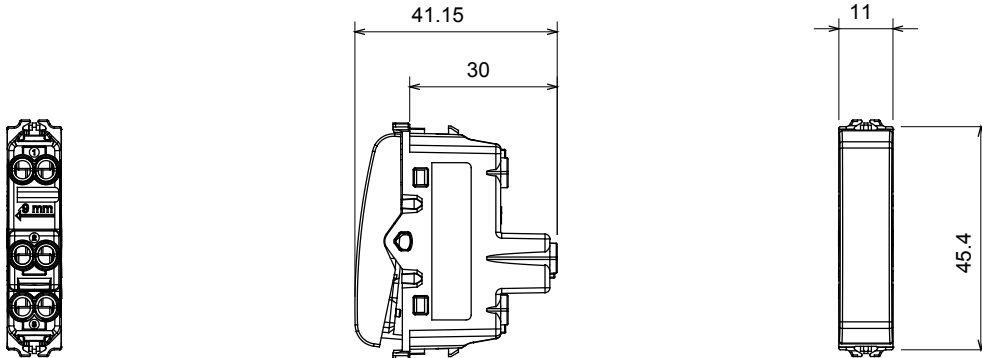

קליטת אותות, בקרת אקלים, (בכפוף לתקנים לאומיים ובינלאומיים) קו מוצרים רחב של אביזרי בקרה, שקעים לאספקת חשמל זמינים בחמישה צבעים: לבן ChoruSmart ניהול נוחות, איתות אזהרה טכנית וניהול תאורת חירום. האביזרים המודולריים של הודות למתאמי 3. ועד מודולים בגודל 1, 2, 1, 2 מבריק, לבן סטן, בז' טבעי, שחור סטן וטיטניום לכה, ובמגוון גדלים, החל מ-ChoruSmart ההתקנה עבור קופסאות מלבינות, מרובעות ועגולות, ניתן ליצור שילובים אינסופיים באמצעות קו מוצרי

קטגוריה	מפסק	מקש	ניטרלי
צבע	שחור סאטן	תיאור	1P - 10AX
מתח	250 V AC	סטנדרט	EN 60669-1
התנגדות ב מתח בדיקה	2000V ב- 50Hz	הספק נקוב של 230V מנורות לד	100 W
התנגדות בידוד	מגה-אוהם > 5	מהדקי חיווט	עם בורג
מפסק הפעלה ממושכת (מס' החלפות מיקומים)	40,000V AC ב- In 250V AC cosφ=0.6	לחץ תרמי עם כדור	125 °C
בדיקת תיל לוחט	850 °C	מסוף מאחז על מתיחת כבלים	> 50N
יכולת הידוק מהדקים (ממ"ר) כבלים תקועים	2x4 מקס - 0.75 מ"מ	יכולת הידוק מהדקים (ממ"ר) כבלים קשיחים	2x2.5 מקס - 0.5 מ"מ
מס' מודולים	1/2	חומר	טכנו-פולימר
קוד חשמלי	0130		

DIMENSIONAL

TECHNICAL SYMBOLOGY

STANDARDS/APPROVALS