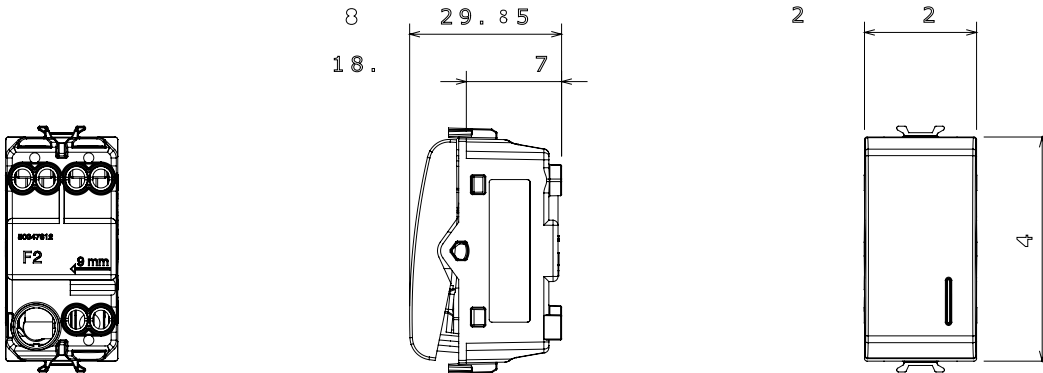

קטגוריה	מקש	מפסק	עם מפזר אור
צבע	תיאור	שחור סאטן	מואר 16AX - 1P
מתח	סטנדרט	250 V AC	EN 60669-1
התנגדות ב מתח בדיקה	הספק נקוב של	למשך דקה אחת 50Hz ב- 2000V	200 W
התנגדות בידוד	מהדקי חיווט	מגה-אוהם > 5	עם בורג
מפסק הפעלה ממושכת (מס' החלפות מיקומים)	לחץ תרמי עם כדור	40,000V AC ב- In 250V AC cosφ=0.6	125 °C
בדיקת תיל לוחט	מסוף מאחז על מתיחת כבלים	850 °C	> 50N
יכולת הידוק מהדקים (ממ"ר) כבלים תקועים	יכולת הידוק מהדקים (ממ"ר) כבלים קשיחים	2x4 מקס - 0.75 מיני	2x2.5 מקס - 0.5 מיני
מס' מודולים	חומר	1	טכנו-פולימר
קוד חשמלי		0130	

### DIMENSIONAL