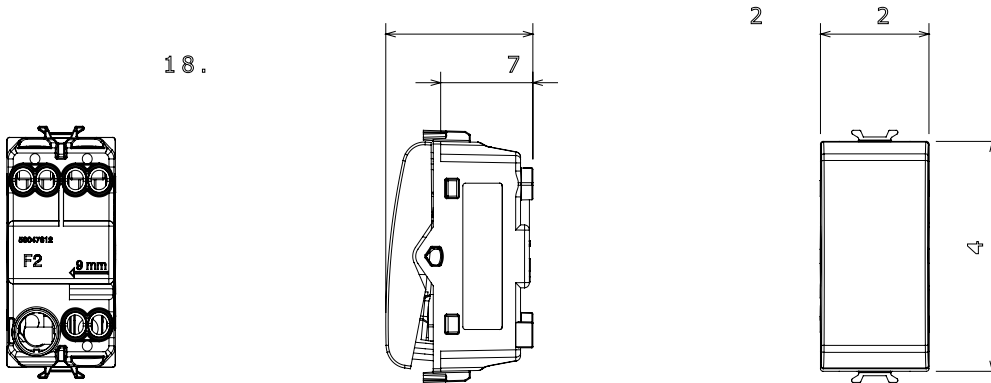

קליטת אותות, בקרת אקלים, (בכפוף לתקנים לאומיים ובינלאומיים) קו מוצרים רחב של אביזרי בקרה, שקעים לאספקת חשמל זמינים בחמישה צבעים: לבן ChoruSmart ניהול נוחות, איתות אזעקה טכנית וניהול תאורת חירום. האביזרים המודולריים של הודות למתאמי 3. ועד מודולים בגודל 1, 2, 1, 2 מבריק, לבן סטן, בז' טבעי, שחור סטן וטיטניום לכה, ובמגוון גדלים, החל מ-200W

קטגוריה	מקש	מפסק	ניטרלי
צבע	תיאור	שחור סאטן	1P - 16AX
מתח	סטנדרט	250 V AC	EN 60669-1
התנגדות ב מתח בדיקה	הספק נקוב של	למשך דקה אחת 50Hz ב- 2000V	200 W
התנגדות בידוד	מהדקי חיווט	מגה-אוהם > 5	עם בורג
מפסק הפעלה ממושכת (מס' החלפות מיקומים)	לחץ תרמי עם כדור	40,000V AC ב- In 250V AC cosφ=0.6	125 °C
בדיקת תיל לוחט	מסוף מאחז על מתיחת כבלים	850 °C	> 50N
יכולת הידוק מהדקים (ממ"ר) כבלים תקועים	יכולת הידוק מהדקים (ממ"ר) כבלים קשיחים	2x4 מקס - 0.75 מ"מ	2x2.5 מקס - 0.5 מ"מ
מס' מודולים	חומר	1	טכנו-פולימר
קוד חשמלי		0130	

DIMENSIONAL

TECHNICAL SYMBOLOGY

STANDARDS/APPROVALS