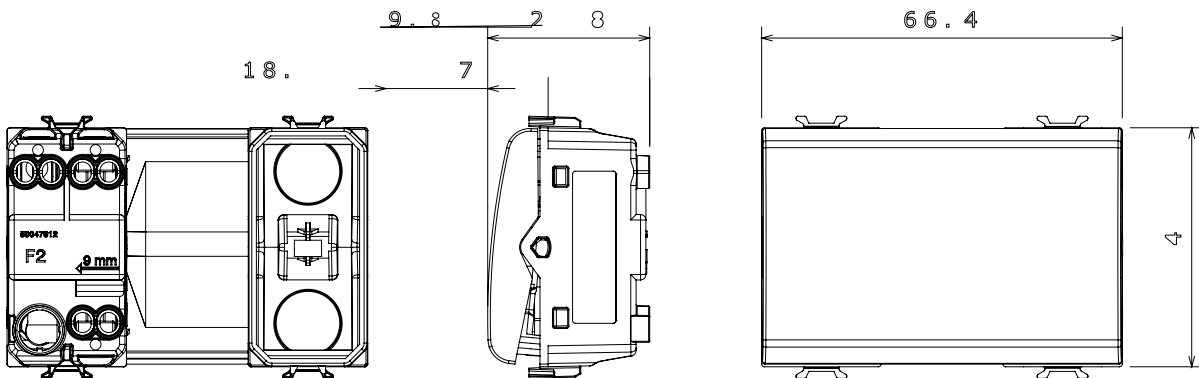

קליטת אותות, בקרת אקלים, (בכפוף לתקנים לאומיים ובינלאומיים) קו מוצרים רחב של אביזרי בקרה, שקעים לאספקת חשמל זמינים בחמישה צבעים: לבן ChorusSmart ניהול נוחות, איתות אזעקה טכנית וניהול תאורת חירום. האביזרים המודולריים של הודות למתאמי 3. ועד מודולים בגודל 1, 2, 1, 2 מבריק, לבן סטן, בז' טבעי, שחור סטן וטיטניום לכה, ובמגוון גדלים, החל מ-200W

קטגוריה	מפסק חד-כיווני	מקש	עם עדשה ניטרלית ניתנת להחלפה
צבע	שחור סאטן	תיאור	מואר 1P - 16AX
מתח	250 V AC	סטנדרט	EN 60669-1
התנגדות ב מתח בדיקה	2000V ב- 50Hz	למשך דקה אחת	200 W
התנגדות בידוד	מגה-אום > 5	הספק נקוב של 230V מנורות לד	
מפסק הפעלה ממושכת (מס' החלפות מיקומים)	40,000V AC ב- In 250V AC cosφ=0.6	מהדקי חיווט	עם בורג 125 °C
בדיקת תיל לוחט	850 °C	לחץ תרמי עם כדור	> 50N
יכולת הידוק מהדקים (ממ"ר) כבלים תקועים מס' מודולים	2x4 מקס - 0.75 מיני	מסוף מאחז על מתיחת כבלים	יכולת הידוק מהדקים (ממ"ר) כבלים קשיחים 2x2.5 מקס - 0.5 מיני
קוד חשמלי	0130	חומר 3	טכנו-פולימר

DIMENSIONAL

TECHNICAL SYMBOLOGY

STANDARDS/APPROVALS