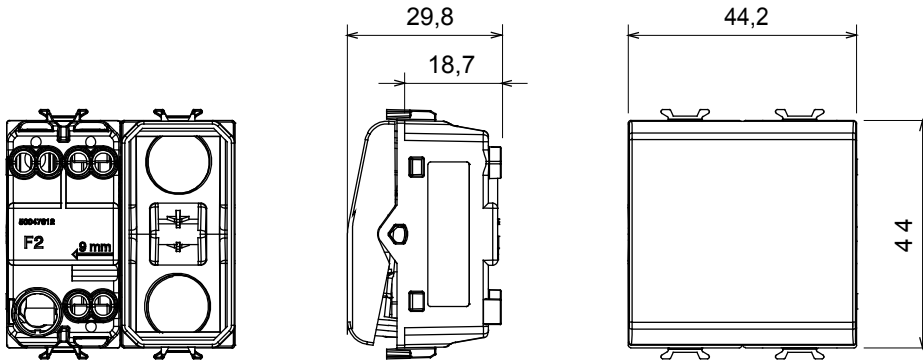

קליטת אותות, בקרת אקלים, (בכפוף לתקנים לאומיים ובינלאומיים) קו מוצרים רחב של אביזרי בקרה, שקעים לאספקת חשמל זמינים בחמישה צבעים: לבן ChoruSmart ניהול נוחות, איתות אזעקה טכנית וניהול תאורת חירום. האביזרים המודולריים של הודות למתאמי 3 ועד מודולים בגודל 1, 2, 1, 2 מבריק, לבן סטן, בז' טבעי, שחור סטן וטיטניום לכה, ובמגוון גדלים, החל מ-200W

קטגוריה	מפסק חד-כיווני	מקש	עם עדשה ניטרלית ניתנת להחלפה
צבע	שחור סאטן	תיאור	מואר 1P - 16AX
מתח	250 V AC	סטנדרט	EN 60669-1
התנגדות ב מתח בדיקה	2000V ב- 50Hz	למשך דקה אחת	200 W
התנגדות בידוד	מגה-אוהם > 5	הספק נקוב של 230V מנורות לד	עם בורג
מפסק הפעלה ממושכת (מס' החלפות מיקומים)	40,000V AC ב- In 250V AC cosφ=0.6	להח' תרמי עם כדור	125 °C
בדיקת תיל לוחט	850 °C	מסוף מאחז על מתיחת כבלים	> 50N
יכולת הידוק מהדקים (ממ"ר) כבלים תקועים	2x4 מקס - 0.75 מיני	יכולת הידוק מהדקים (ממ"ר) כבלים קשיחים	2x2.5 מקס - 0.5 מיני
מס' מודולים	2	חומר	טכנו-פולימר
קוד חשמלי	0130		

DIMENSIONAL

TECHNICAL SYMBOLOGY

STANDARDS/APPROVALS