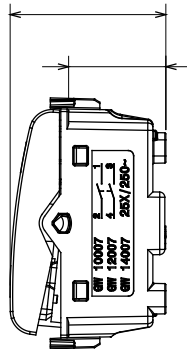

קטגוריה	מפסק חד-כיווני	סוג של שימוש	עומסי עבודה כבדים
צבע	שחור סאטן	תיאור	2P - 25 AX
מתח	250 V AC	סטנדרט	EN 60669-1
התנגדות ב מתח בדיקה	2000V ב- 50Hz	למשך דקה אחת	250 W
התנגדות בידוד	מגה-אום > 5	הספק נקוב של 230V מנורות לד	עם בורג
מפסק הפעלה ממושכת (מס' החלפות מיקומים)	40,000V AC ב- In 250V AC $\cos\phi=0.6$	להח' תרמי עם כדור	125 °C
בדיקת תיל לוחט	850 °C	מסוף מאחז על מתיחת כבלים	> 50N
יכולת הידוק מהדקים (ממ"ר) כבלים תקועים	2x4 מקס - 0.75' מיני	יכולת הידוק מהדקים (ממ"ר) כבלים קשיחים	2x2.5' מקס - 0.5' מיני
מס' מודולים	1	מקש	ניטרלי
סמל	0/1	חומר	טכנו-פולימר
קוד חשמלי	0130		

### DIMENSIONAL

1.95

1.7